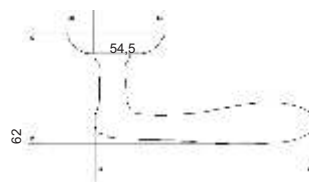

Индивидуальная упаковка

Вес коробки брутто, кг **0,39**
Габариты коробки, мм **165x115x60**

INAL 517-08 SN/NP
**Никель матовый —
никель блестящий**

INAL 517-08 AB
Бронза античная

121,5

Артикул: INAL 518-08