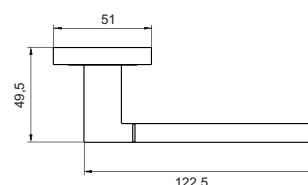

INAL 521-03 MSW
Матовый супер белый

Артикул: INAL 521-03

Транспортная упаковка

Кол-во в коробе, шт **20**
Вес коробка брутто, кг **10,50**
Габариты коробка, мм **345x245x325**

Индивидуальная упаковка

Вес коробки брутто, кг **0,50**
Габариты коробки, мм **165x115x60**