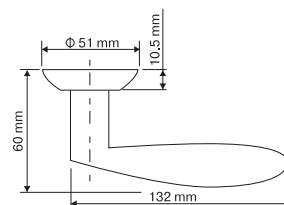

Индивидуальная упаковка

Вес коробки брутто, кг **0,71**
Габариты коробки, мм **170x117x61**