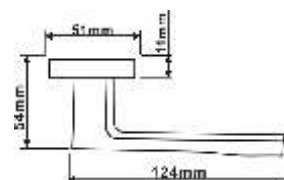

Индивидуальная упаковка

Вес коробки брутто, кг **0,56**
Габариты коробки, мм **165x115x60**