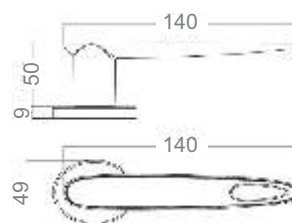

Дверные ручки
Премиум - сегмент

ЛЕВАНТО

Артикул: INDH 713-21

Транспортная упаковка

Кол-во в коробе, шт **10**
Вес короба брутто, кг **10,00**
Габариты короба, мм **470x180x420**

Индивидуальная упаковка

Вес коробки брутто, кг **1,16**
Габариты коробки, мм **225x160x80**