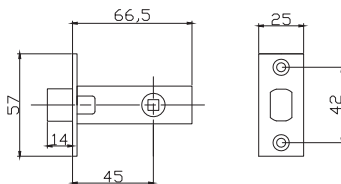

РЕНЦ® ЗАЩЁЛКА МЕЖКОМНАТНАЯ

Артикул: INL 5-45 plastic

На защёлке имеются технологические отверстия под стяжные винты. Защёлка оснащена полиамидным язычком

Транспортная упаковка

Кол-во в коробе, шт **100**
Вес короба брутто, кг **12,70**
Габариты короба, мм **420x365x145**

Индивидуальная упаковка

Вес коробки брутто, кг **0,12**
Габариты коробки, мм **84x62x30**
Упаковка **картон**

- INL 5-45 plastic B **Латунь блестящая**
- INL 5-45 plastic C **Хром блестящий**
- INL 5-45 plastic AB **Бронза античная**