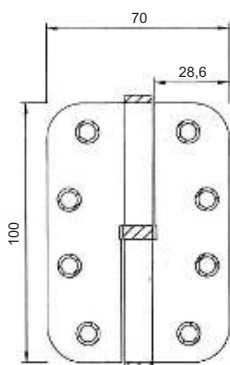

PUERTO ПЕТЛЯ ДВЕРНАЯ

СТАЛЬ

Артикул: INRH 100*70*2,5-1BB

100 мм, левая/правая, без колпачка, диаметр втулки 10,5 мм, толщина петли 2,5 мм

Транспортная упаковка

Кол-во в коробе, шт **100**
Вес короба брутто, кг **20,00**
Габариты короба, мм **415x395x225**