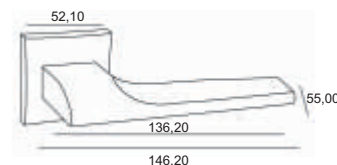

GENERAL LINE

Артикул: IN925-13

Транспортная упаковка

Кол-во в коробе, шт **10**
Вес короба брутто, кг **12,47**
Габариты короба, мм **355x205x355**

Индивидуальная упаковка

Вес коробки брутто, кг **1,20**
Габариты коробки, мм **190x170x68**