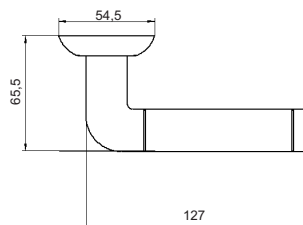

Артикул: INAL 503-08

Транспортная упаковка

Кол-во в коробе, шт **20**
Вес коробка брутто, кг **9,50**
Габариты коробка, мм **345x245x325**

Индивидуальная упаковка

Вес коробки брутто, кг **0,44**
Габариты коробки, мм **165x115x60**

Артикул: INAL 504-08

Транспортная упаковка

Кол-во в коробе, шт **20**
Вес коробка брутто, кг **9,50**
Габариты коробка, мм **345x245x325**