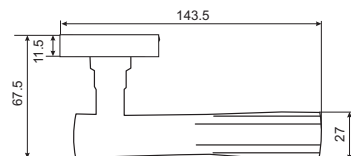

ЛОРЕНЦО

Артикул: INDH 59-02

Транспортная упаковка

Кол-во в коробе, шт **20**
Вес короба брутто, кг **19,90**
Габариты короба, мм **380x355x360**

Индивидуальная упаковка

Вес коробки брутто, кг **0,97**
Габариты коробки, мм **182x173x67**

INDH 59-02 SN/NP
**Никель матовый —
никель блестящий**