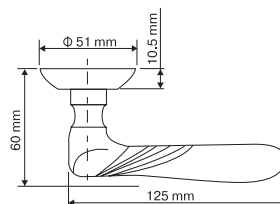

Индивидуальная упаковка

Вес коробки брутто, кг **0,69**
Габариты коробки, мм **182x173x67**