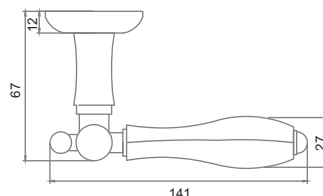

Индивидуальная упаковка

Вес коробки брутто, кг **0,83**
Габариты коробки, мм **182x173x67**