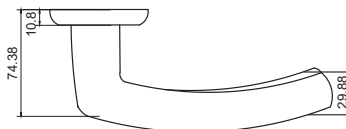

Вес коробки брутто, кг **0,93**
Габариты коробки, мм **182x173x67**

INDH 428-08 W/CP
Белый —
хром блестящий

INDH 428-08 B/CP
Черный —
хром блестящий

ТЕРАМО

Артикул: INDH 429-08

Транспортная упаковка

Кол-во в коробе, шт **20**
Вес короба брутто, кг **18,11**
Габариты короба, мм **380x355x360**