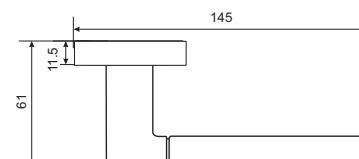

Индивидуальная упаковка

Вес коробки брутто, кг **0,96**
Габариты коробки, мм **182x173x67**

INDH 55-02 SN
Никель матовый

INDH 55-02 SN/NP
Никель матовый — никель блестящий