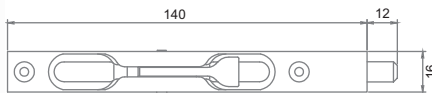

РЕНЦ® РИГЕЛИ

- INR 140 PB **Латунь блестящая**
- INR 140 SB **Латунь матовая**
- INR 140 SN **Никель матовый**
- INR 140 CP **Хром блестящий**
- INR 140 AB **Бронза античная**

Артикул: INR 140

Торцевые, длина 140мм

Транспортная упаковка

Кол-во в коробе, шт **100**
Вес коробка брутто, кг **8,00**
Габариты коробка, мм **370x240x110**

Индивидуальная упаковка

Вес коробки брутто, кг **0,08**
Габариты коробки, мм **225x101x69**
Упаковка **картон**