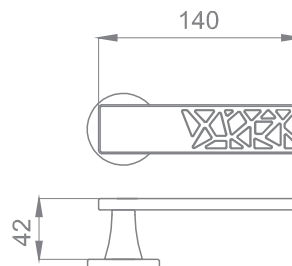

Индивидуальная упаковка

Вес коробки брутто, кг **1,00**
Габариты коробки, мм **240x165x55**