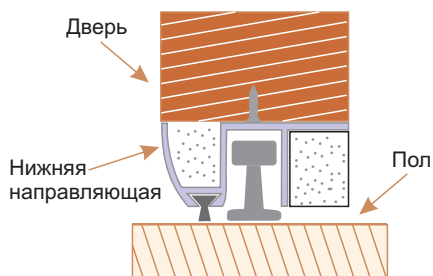

Артикул: N1/N2

Длина 1/2 метра

Материал алюминий
Толщина профиля 1,0 мм

КРОНШТЕЙН