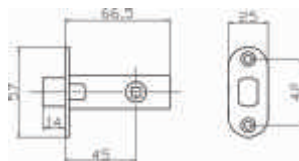

РЕНЦ® ЗАЩЁЛКА МЕЖКОМНАТНАЯ

Артикул: INL 5-45 oval

Защёлка с овальной планкой, на защёлке имеются технологические отверстия под стяжные винты

Транспортная упаковка

Кол-во в коробе, шт **100**
Вес короба брутто, кг **12,70**
Габариты короба, мм **420x365x145**

Индивидуальная упаковка

Вес коробки брутто, кг **0,12**
Габариты коробки, мм **84x62x30**
Упаковка **картон**

- INL 5-45 oval B **Латунь блестящая**
- INL 5-45 oval C **Хром блестящий**
- INL 5-45 oval AB **Бронза античная**