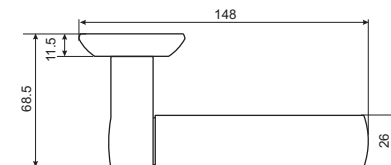

Индивидуальная упаковка

Вес коробки брутто, кг **0,90**
Габариты коробки, мм **182x173x67**

02 серия