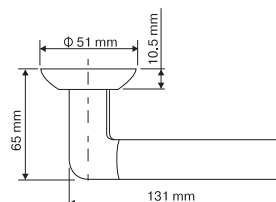

Индивидуальная упаковка

Вес коробки брутто, кг **0,73**
Габариты коробки, мм **182x173x67**