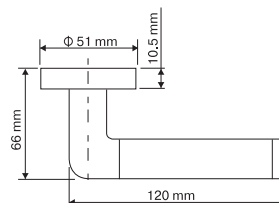

Вес коробки брутто, кг **0,78**
Габариты коробки, мм **182x173x67**

INDH 19-08 SN/NP
**Никель матовый —
никель блестящий**

INDH 19-08 SC/CP
**Хром матовый —
хром блестящий**

INDH 19-08 AB
Бронза античная