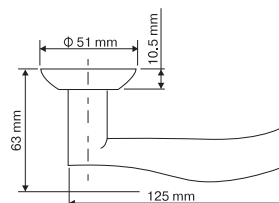

КАЛАБРИЯ

Артикул: INDH 26-08

Транспортная упаковка

Кол-во в коробе, шт **20**
Вес короба брутто, кг **15,00**
Габариты короба, мм **380x355x360**

Индивидуальная упаковка

Вес коробки брутто, кг **0,74**
Габариты коробки, мм **182x173x67**