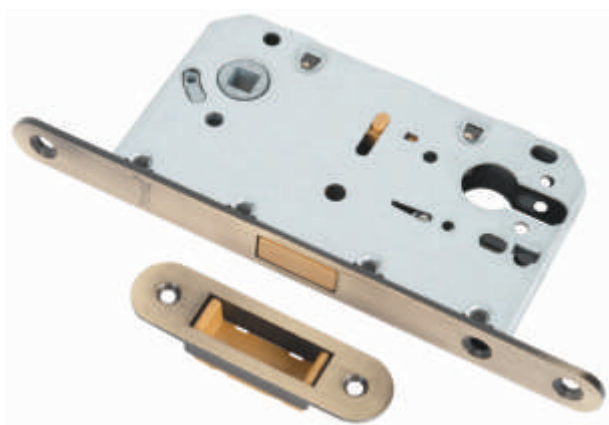

-  INMagn 85 В **Латунь блестящая**
-  INMagn 85 С **Хром блестящий**
-  INMagn 85 АВ **Бронза античная**

РЕНЦ® ЗАМОК ВРЕЗНОЙ

Артикул: INLBM 5085

Замок врезной с корпусом, имеющим отверстия для ручки и цилиндра, межосевое расстояние 85 мм, бэксет 50 мм, планки – оцинкованная сталь, магнитный язычок