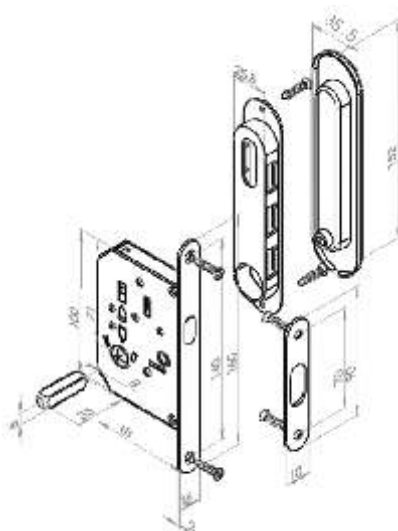

TIXX® РУЧКИ С ЗАМКОМ ДЛЯ РАЗДВИЖНЫХ ДВЕРЕЙ

Артикул: INSDH-BK 501

Транспортная упаковка

Кол-во в коробе, шт **50**
Вес короба брутто, кг **23,50**
Габариты короба, мм **530x195x400**

Индивидуальная упаковка

Вес коробки брутто, кг **0,47**
Габариты коробки, мм **183x100x36**
Упаковка **картон**

- INSDH-BK 501 GP **Латунь блестящая**
- INSDH-BK 501 SG **Латунь матовая**
- INSDH-BK 501 SN **Никель матовый**
- INSDH-BK 501 AB **Бронза античная**