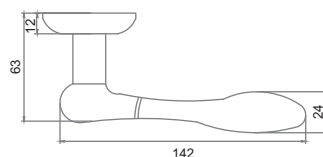

Вес коробки брутто, кг **0,81**
Габариты коробки, мм **182x173x67**

INDH 93-08 AB

Бронза античная

КАРОЛИНА

Артикул: INDH 93-08

Транспортная упаковка

Кол-во в коробе, шт **20**
Вес коробка брутто, кг **17,10**
Габариты коробка, мм **380x355x360**