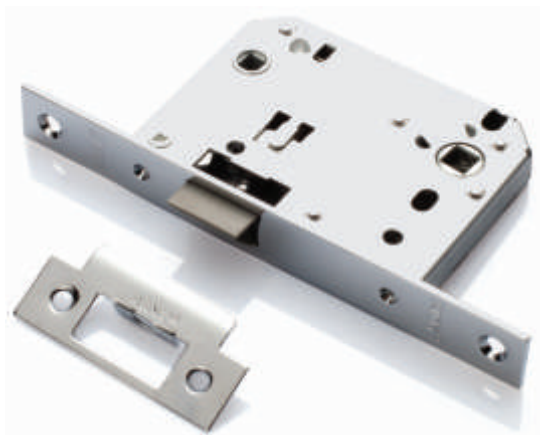

РЕНЦ® ЗАЩЁЛКА САНТЕХНИЧЕСКАЯ

Артикул: INLB 2070 plastic

Защёлка с корпусом, имеющим отверстия для ручки и завёртки, межосевое расстояние 70 мм, бэксет 50 мм, полиамидный язычок

Транспортная упаковка

Кол-во в коробе, шт **50**
Вес короба брутто, кг **16,50**
Габариты короба, мм **420x365x145**

Индивидуальная упаковка

Вес коробки брутто, кг **0,32**
Габариты коробки, мм **172x80x25**
Упаковка **картон**

- INLB 2070 plastic B **Латунь блестящая**
- INLB 2070 plastic C **Хром блестящий**
- INLB 2070 plastic AB **Бронза античная**