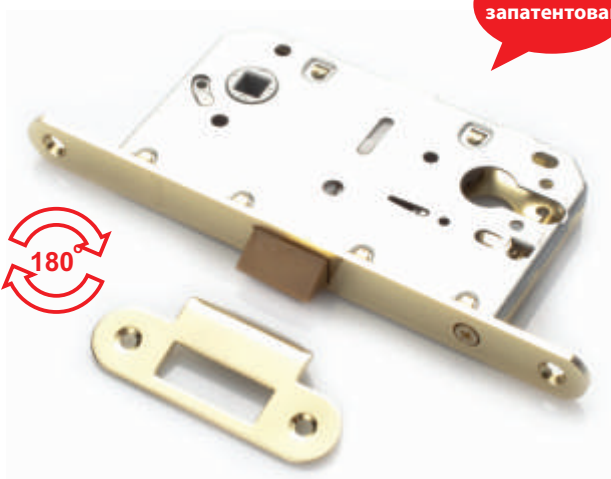

РЕНЦ® ЗАМОК ВРЕЗНОЙ

Механизм запатентован