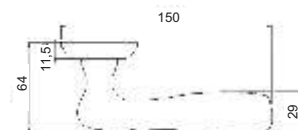

Индивидуальная упаковка

Вес коробки брутто, кг **0,88**
Габариты коробки, мм **182x173x67**