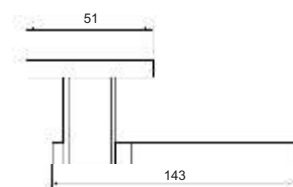

Индивидуальная упаковка

Вес коробки брутто, кг **0,53**
Габариты коробки, мм **165x115x60**