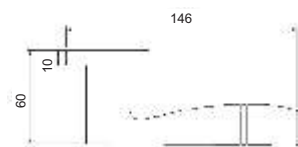

Индивидуальная упаковка

Вес коробки брутто, кг **0,83**
Габариты коробки, мм **182x173x67**

INDH 72-03 B
Черный

INDH 72-03 SW
Супер белый

АРОНА

Артикул: INDH 96-02

Транспортная упаковка

Кол-во в коробе, шт **20**
Вес короба брутто, кг **18,54**
Габариты короба, мм **380x355x360**