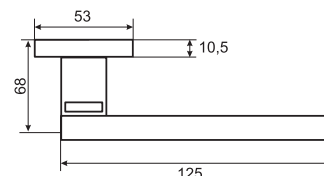

Индивидуальная упаковка

Вес коробки брутто, кг **0,47**
Габариты коробки, мм **165x115x60**

Дверные ручки
Эконом - сегмент