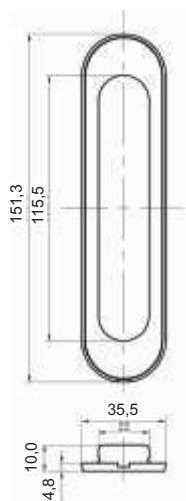

ТИХХ® РУЧКИ ДЛЯ РАЗДВИЖНЫХ ДВЕРЕЙ

Артикул: INSDH 501

Транспортная упаковка

Кол-во в коробе, шт **100**
Вес короба брутто, кг **16,80**
Габариты короба, мм **345x225x350**

Индивидуальная упаковка

Вес коробки брутто, кг **0,15**
Габариты коробки, мм **160x30x40**
Упаковка **картон**

- INSDH 501 GP **Латунь блестящая**
- INSDH 501 SG **Латунь матовая**
- INSDH 501 SN **Никель матовый**
- INSDH 501 AB **Бронза античная**
- INSDH 501 W **Белый**
- INSDH 501 B **Черный**