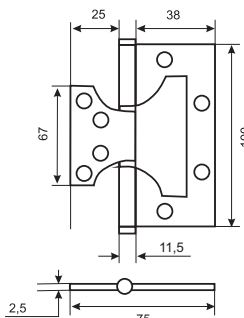

РЕНЦ® ПЕТЛЯ НАКЛАДНАЯ

СТАЛЬ

Артикул: IN100-2BB FH безBP

100 мм, универсальная, с плоским колпачком, диаметр втулки 11,5 мм, не требует врезки, толщина петли 2,5 мм

Транспортная упаковка

Кол-во в коробе, шт **100**
Вес короба брутто, кг **16,20**
Габариты короба, мм **270x220x150**

Индивидуальная упаковка

Вес коробки брутто, кг **0,16**
Габариты коробки, мм **135x52x20**
Упаковка **картон**

- IN100-2BB FH PB безBP **Латунь блестящая**
- IN100-2BB FH SB безBP **Латунь матовая**
- IN100-2BB FH SN безBP **Никель матовый**
- IN100-2BB FH MSN безBP **Никель супер матовый**
- IN100-2BB FH CP безBP **Хром блестящий**
- IN100-2BB FH AB безBP **Бронза античная**
- IN100-2BB FH MAB безBP **Бронза античная матовая**
- IN100-2BB FH AC безBP **Медь античная**
- IN100-2BB FH CF безBP **Кофе**
- IN100-2BB FH W/PB безBP **Белый — латунь блестящая**
- IN100-2BB FH W/CP безBP **Белый — хром блестящий**
- IN100-2BB FH SW/CP безBP **Супер белый — хром блестящий**
- IN100-2BB FH B/PB безBP **Чёрный — латунь блестящая**
- IN100-2BB FH B/CP безBP **Чёрный — хром блестящий**
- IN100-2BB FH BN безBP **Чёрный никель**
- IN100-2BB FH MBN безBP **Матовый чёрный никель**