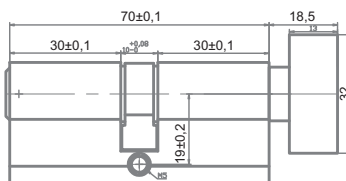

РЕНЦ® ЦИЛИНДРОВЫЙ МЕХАНИЗМ, 60 мм

- INCC 60-H SB **Латунь матовая**
- INCC 60-H SN **Никель матовый**
- INCC 60-H AB **Бронза античная**
- INCC 60-H AC **Медь античная**

Артикул: INCC 60-H

Цилиндр 60 мм, ключ-завёртка, для перфорированных ключей, в комплекте 5 ключей

Транспортная упаковка

Кол-во в коробе, шт **50**
Вес короба брутто, кг **16,00**
Габариты короба, мм **450x175x120**

Индивидуальная упаковка

Вес коробки брутто, кг **0,32**
Габариты коробки, мм **93x40x30**
Упаковка **картон**