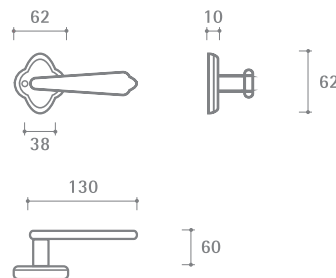

Индивидуальная упаковка

Вес коробки брутто, кг **1,25**
Габариты коробки, мм **200x70x160**