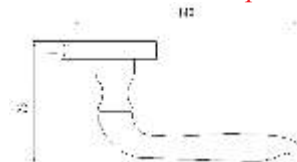

Индивидуальная упаковка

Вес коробки брутто, кг **0,88**
Габариты коробки, мм **170x117x61**

*Подходит для легких
металлических дверей*