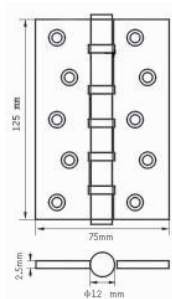

РЕНЦ® ПЕТЛЯ ДВЕРНАЯ

СТАЛЬ

Артикул: IN125-4BB FH

125 мм, универсальная, 4 подшипника, с плоским колпачком, диаметр втулки 12 мм, толщина петли 2,5 мм

Транспортная упаковка

Кол-во в коробе, шт **100**
Вес короба брутто, кг **27,90**
Габариты короба, мм **270x220x175**

Индивидуальная упаковка

Вес коробки брутто, кг **0,27**
Габариты коробки, мм **160x50x20**
Упаковка **картон**

- IN125-4BB FH PB **Латунь блестящая**
- IN125-4BB FH SB **Латунь матовая**
- IN125-4BB FH SN **Никель матовый**
- IN125-4BB FH AB **Бронза античная**
- IN125-4BB FH AC **Медь античная**