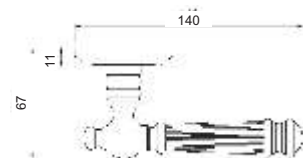

ВАЛЕНСИЯ

Артикул: INDH 69-19

Транспортная упаковка

Кол-во в коробе, шт **20**
Вес коробка брутто, кг **18,60**
Габариты коробка, мм **380x355x360**

Индивидуальная упаковка

Вес коробки брутто, кг **0,90**
Габариты коробки, мм **182x173x67**