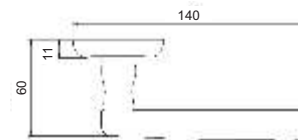

Индивидуальная упаковка

Вес коробки брутто, кг **0,86**
Габариты коробки, мм **182x173x67**