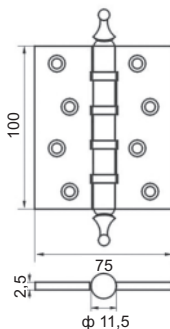

РЕНЦ® ПЕТЛЯ ДВЕРНАЯ

СТАЛЬ

Артикул: IN100-4BB CH

100 мм, универсальная, 4 подшипника, с декоративным колпачком, диаметр втулки 11,5 мм, толщина петли 2,5 мм

Транспортная упаковка

Кол-во в коробе, шт **100**
Вес коробка брутто, кг **23,00**
Габариты коробка, мм **270x220x175**

Индивидуальная упаковка

Вес коробки брутто, кг **0,22**
Габариты коробки, мм **160x50x20**
Упаковка **картон**

	IN100-4BB CH	PB	Латунь блестящая
	IN100-4BB CH	SB	Латунь матовая
	IN100-4BB CH	SN	Никель матовый
	IN100-4BB CH	AB	Бронза античная
	IN100-4BB CH	CF	Кофе
	IN100-4BB CH	W/PB	Белый — латунь блестящая
	IN100-4BB CH	SW/PB	Супер белый — латунь блестящая
	IN100-4BB CH	B/PB	Чёрный — латунь блестящая