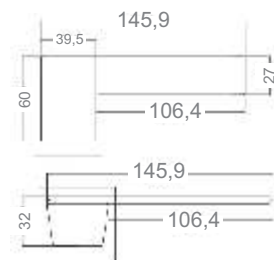

Индивидуальная упаковка

Вес коробки брутто, кг **1,24**
Габариты коробки, мм **225x160x80**