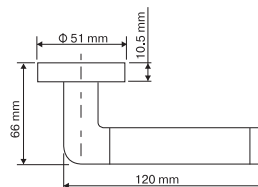

Вес коробки брутто, кг **1,43**
Габариты коробки, мм **170x117x61**

new

INDH 210-08 SN/NP
Никель матовый —
никель блестящий

АЛЛЕГРО

Артикул: INDH 210-08

Транспортная упаковка

Кол-во в коробе, шт **20**
Вес коробка брутто, кг **29,70**
Габариты коробка, мм **350x245x323**