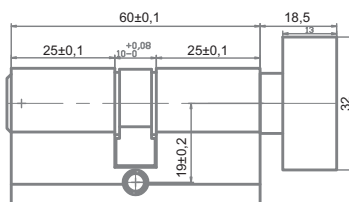

РЕНЦ® ЦИЛИНДРОВЫЙ МЕХАНИЗМ, 60мм

- INCS 60-H SB **Латунь матовая**
- INCS 60-H SN **Никель матовый**
- INCS 60-H AB **Бронза античная**
- INCS 60-H AC **Медь античная**

Артикул: INCS 60-H

Цилиндр 60 мм, ключ-завёртка, для стандартных ключей, в комплекте 5 ключей

Транспортная упаковка	
Кол-во в коробе, шт	50
Вес коробка брутто, кг	14,50
Габариты коробка, мм	450x175x120
Индивидуальная упаковка	
Вес коробки брутто, кг	0,28
Габариты коробки, мм	93x40x30
Упаковка	картон