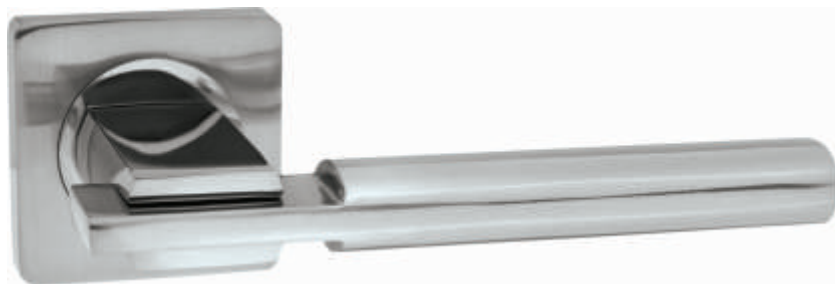

INDH 58-02 SN/NP
**Никель матовый —
никель блестящий**

INDH 58-02 AB
Бронза античная

INDH 58-02 MAB
**Бронза
античная матовая**

INDH 58-02 CF
Кофе

ЛОРЕНЦО

Артикул: INDH 59-02

Транспортная упаковка

Кол-во в коробе, шт **20**
Вес короба брутто, кг **19,90**
Габариты короба, мм **380x355x360**