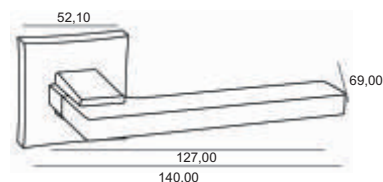

Индивидуальная упаковка

Вес коробки брутто, кг **1,08**
Габариты коробки, мм **190x170x68**