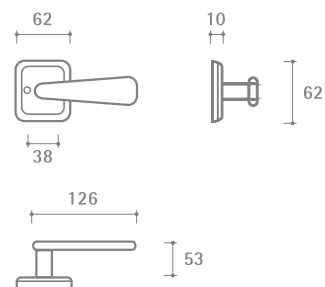

Индивидуальная упаковка

Вес коробки брутто, кг **1,35**
Габариты коробки, мм **200x70x160**

INDH 703-72 AI/WBR
Серебро
античное с эмалью

INDH 703-72 YB
Латунь
состаренная

INDH 703-72 PAI
Серебро
античное блестящее