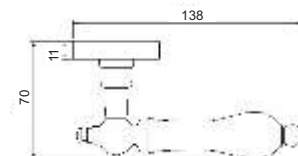

Индивидуальная упаковка

Вес коробки брутто, кг **0,61**
Габариты коробки, мм **182x173x67**

INDH 615-16 SG/WH
**Латунь матовая
с белой керамикой**

INDH 615-16 CP/WH
**Хром блестящий
с белой керамикой**

INDH 615-16 SL/OC
**Серебро античное
с состаренной керамикой**