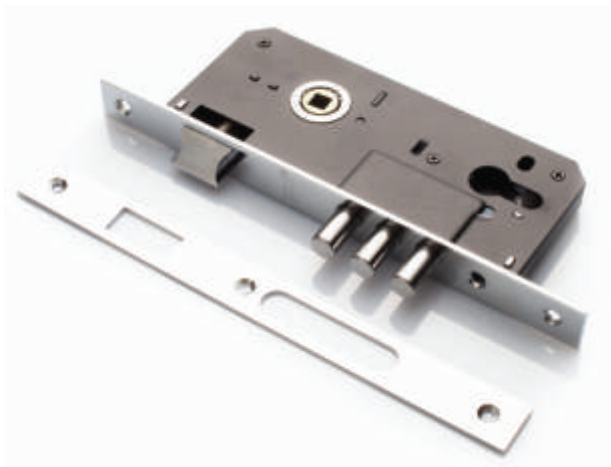

РЕНЦ® ЗАМОК ВРЕЗНОЙ

Артикул: INLBB 8545-4/2

Замок врезной с корпусом, имеющим отверстия для ручки и цилиндра, 3 круглых ригеля из стали и защёлка из латуни, межосевое расстояние 85 мм, бэксет 45 мм, планки – оцинкованная сталь

Транспортная упаковка

Кол-во в коробе, шт **30**
Вес короба брутто, кг **22,00**
Габариты короба, мм **520x275x170**

Индивидуальная упаковка

Вес коробки брутто, кг **0,70**
Габариты коробки, мм **260x100x25**
Упаковка **картон**

- INLBB 8545-4/2 PB **Латунь блестящая**
- INLBB 8545-4/2 CP **Хром блестящий**

Замки и защёлки