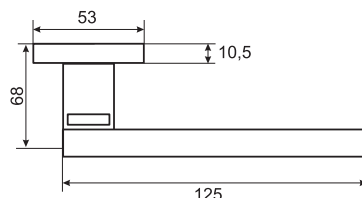

Индивидуальная упаковка

Вес коробки брутто, кг **0,80**
Габариты коробки, мм **170x117x61**

АНДРЕА

Артикул: INDH 224-05

Транспортная упаковка

Кол-во в коробе, шт **20**
Вес короба брутто, кг **16,10**
Габариты короба, мм **350x245x323**