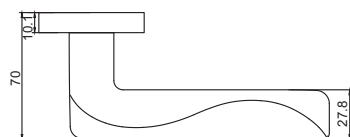

Индивидуальная упаковка

Вес коробки брутто, кг **1,17**
Габариты коробки, мм **182x173x67**

INDH 303-02 SN
Никель матовый

INDH 312-02 SN/NP
**Никель матовый —
никель блестящий**

КОСМА

Артикул: INDH 312-02

Транспортная упаковка