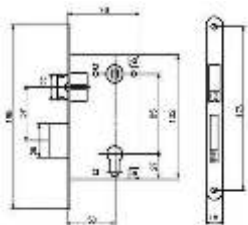

РЕНЦ® ЗАМОК ВРЕЗНОЙ

Артикул: INLBB 8550-2/1

Замок врезной с корпусом, имеющим отверстия для ручки и цилиндра, межосевое расстояние 85 мм, бэксет 50 мм, планки – оцинкованная сталь

Транспортная упаковка

Кол-во в коробе, шт **50**
Вес короба брутто, кг **22,50**
Габариты короба, мм **470x410x125**

Индивидуальная упаковка

Вес коробки брутто, кг **0,44**
Габариты коробки, мм **198x90x22**
Упаковка **картон**

- INLBB 8550-2/1 PB **Латунь блестящая**
- INLBB 8550-2/1 CP **Хром блестящий**
- INLBB 8550-2/1 AB **Бронза античная**
- INLBB 8550-2/1 AC **Медь античная**