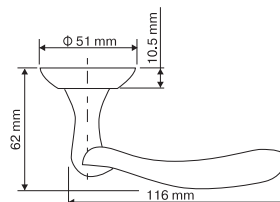

Индивидуальная упаковка

Вес коробки брутто, кг **0,76**
Габариты коробки, мм **182x173x67**