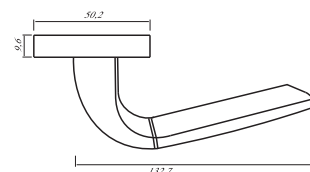

Индивидуальная упаковка

Вес коробки брутто, кг **0,56**
Габариты коробки, мм **165x115x60**

03 серия

V&W 03 серия