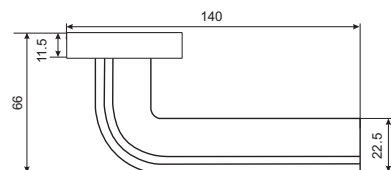

Индивидуальная упаковка

Вес коробки брутто, кг **0,87**
Габариты коробки, мм **182x173x67**

03 серия

INDH 57-03 BN
Черный никель

МАРЧЕЛЛО

Артикул: INDH 57-03 / 57-02

Транспортная упаковка

Кол-во в коробе, шт **20**
Вес короба брутто, кг **18,20**
Габариты короба, мм **380x355x360**