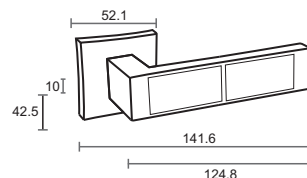

Индивидуальная упаковка

Вес коробки брутто, кг **1,10**
Габариты коробки, мм **190x170x68**