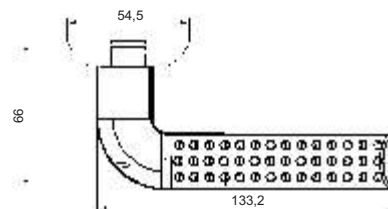

Индивидуальная упаковка

Вес коробки брутто, кг **0,55**
Габариты коробки, мм **165x115x60**