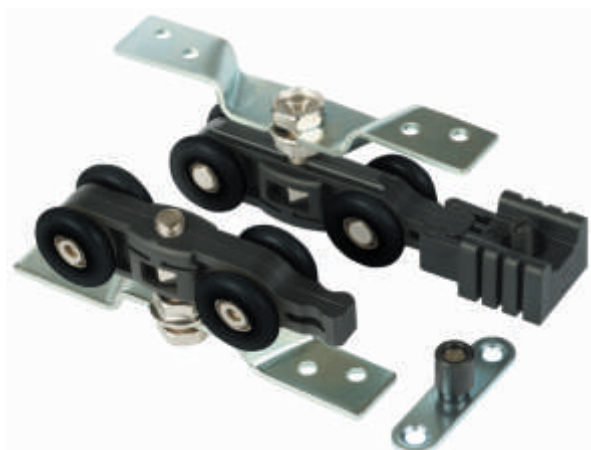

КОМПЛЕКТ РОЛИКОВ ТИХХ®

Артикул: DR 13

В комплекте:

Каретка с пластиной крепления - 2 шт.
Фиксатор - 2 шт.
Нижний ролик - 1 шт.
Крепеж

Транспортная упаковка

Кол-во в коробе, шт **40**
Вес коробка брутто, кг **12,66**
Габариты коробка, мм **500x315x155**

Индивидуальная упаковка

Вес коробки брутто, кг **0,31**
Габариты коробки, мм **155x120x30**