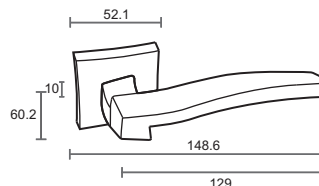

Индивидуальная упаковка

Вес коробки брутто, кг **1,10**
Габариты коробки, мм **190x170x68**