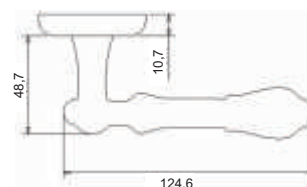

Индивидуальная упаковка

Вес коробки брутто, кг **0,44**
Габариты коробки, мм **165x115x60**