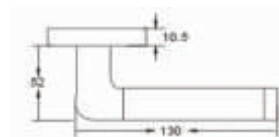

Индивидуальная упаковка

Вес коробки брутто, кг **0,65**
Габариты коробки, мм **170x117x61**

INDH 214-05 SN
Никель матовый