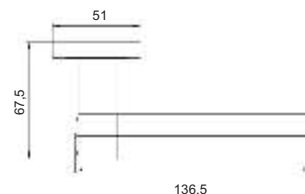

Артикул: INAL 522-03

Транспортная упаковка

Кол-во в коробе, шт **20**
Вес коробка брутто, кг **10,50**
Габариты коробка, мм **345x245x325**

Индивидуальная упаковка

Вес коробки брутто, кг **0,50**
Габариты коробки, мм **165x115x60**