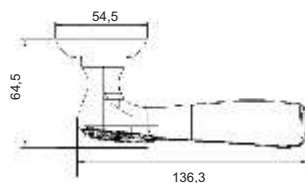

Индивидуальная упаковка

Вес коробки брутто, кг **0,46**
Габариты коробки, мм **165x115x60**

INAL 516-08 DGP
Латунь темная