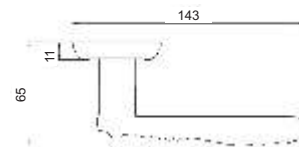

INDH 67-10 CF
Кофе

ЛУЧИЯ

Артикул: INDH 67-10

Транспортная упаковка

Кол-во в коробе, шт **20**
Вес короба брутто, кг **17,90**
Габариты короба, мм **380x355x360**

Индивидуальная упаковка

Вес коробки брутто, кг **0,89**
Габариты коробки, мм **182x173x67**