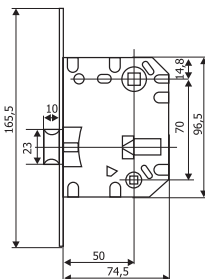

РЕНЦ® ЗАЩЁЛКА САНТЕХНИЧЕСКАЯ

Артикул: INLB 2070 plastic

Защёлка с корпусом, имеющим отверстия для ручки и завёртки, межосевое расстояние 70 мм, бэксет 50 мм, полиамидный язычок

Транспортная упаковка

Кол-во в коробе, шт **50**
Вес короба брутто, кг **16,50**
Габариты короба, мм **420x365x145**

Индивидуальная упаковка

Вес коробки брутто, кг **0,32**
Габариты коробки, мм **172x80x25**
Упаковка **картон**

- INLB 2070 plastic B **Латунь блестящая**
- INLB 2070 plastic C **Хром блестящий**
- INLB 2070 plastic AB **Бронза античная**