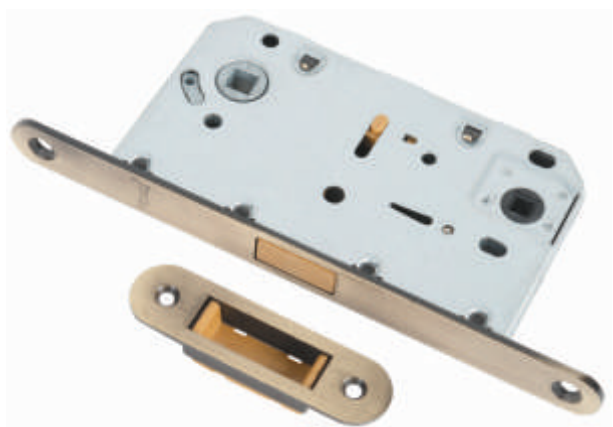

РЕНЦ® ЗАЩЁЛКА САНТЕХНИЧЕСКАЯ

Артикул: INLBM 5096

Защёлка с корпусом, имеющим отверстия для ручки и завёртки, межосевое расстояние 96 мм, бэксет 50 мм, магнитный язычок

Транспортная упаковка

Кол-во в коробе, шт **50**
Вес коробка брутто, кг **23,00**
Габариты коробка, мм **470x410x125**

Индивидуальная упаковка

Вес коробки брутто, кг **0,46**
Габариты коробки, мм **200x100x23**
Упаковка **картон**

- INLBM 5096 B **Латунь блестящая**
- INLBM 5096 C **Хром блестящий**
- INLBM 5096 SN **Никель матовый**
- INLBM 5096 AB **Бронза античная**
- INLBM 5096 BN **Черный никель**
- INLBM 5096 White **Белый**
- INLBM 5096 Black **Чёрный**