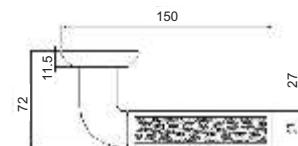

Индивидуальная упаковка

Вес коробки брутто, кг **0,83**
Габариты коробки, мм **182x173x67**