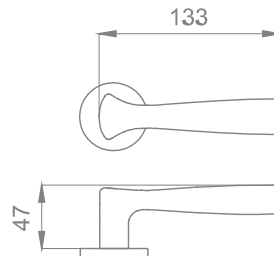

Индивидуальная упаковка

Вес коробки брутто, кг **1,29**
Габариты коробки, мм **240x165x55**

INMV12 OC
Хром блестящий

ТВИСТ

Артикул: INTW12

Транспортная упаковка

Кол-во в коробе, шт **20**
Вес короба брутто, кг **17,00**
Габариты короба, мм **500x300x180**