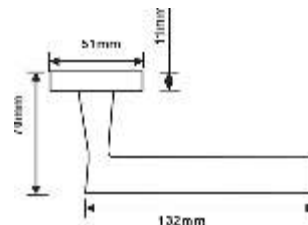

Кол-во в коробе, шт **20**
Вес коробка брутто, кг **11,70**
Габариты коробка, мм **345x245x325**

Индивидуальная упаковка

Вес коробки брутто, кг **0,56**
Габариты коробки, мм **165x115x60**

INAL 521-03 B
Черный