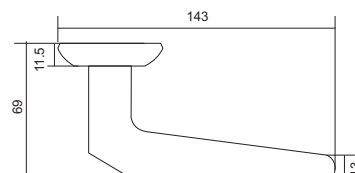

Кол-во в коробе, шт **20**
Вес короба брутто, кг **18,00**
Габариты короба, мм **380x355x360**

Индивидуальная упаковка

Вес коробки брутто, кг **0,88**
Габариты коробки, мм **182x173x67**

03 серия

INDH 54-03 MSN
Никель супер матовый