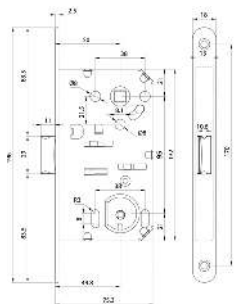

Bonaiti

BONAITI — это итальянская производственная компания, с 1936 года специализируется на производстве замков и защёлки. Это первый производитель в Италии, который разработал и предложил рынку магнитные механизмы.

BONAITI — бренд с безупречной репутацией, подкреплённой высоким итальянским качеством продукции и инновационными разработками. В компании на постоянной основе действует научно-исследовательский отдел, благодаря которому BONAITI каждый год выпускает принципиально новые продукты, аналогов которым нет на рынке.

Bonaiti ЗАЩЁЛКА САНТЕХНИЧЕСКАЯ B-BITTER

Артикул: T62.B-BIT.WC

Защёлка сантехническая с полиамидным язычком. Корпус защёлки оснащён отверстиями для ручки и завёртки, межосевое расстояние 95 мм, бэксет 50 мм.

Транспортная упаковка

Кол-во в коробе, шт **50**
Вес короба брутто, кг **19**

Индивидуальная упаковка

Вес коробки брутто, кг **0,37**
Упаковка **Промышленная, термоупаковка**

- T62.B-BIT.WC.NI.LU.+708 **Никель блестящий**
- T62.B-BIT.WC.CR.OP.+708 **Хром матовый**
- T62.B-BIT.WC.BIA.+708 **Белый**

Bonaiti ЗАЩЁЛКА САНТЕХНИЧЕСКАЯ B-FORTI

Артикул: N67.B-FOR.WC

Защёлка сантехническая магнитная с язычком по центру планки. Корпус защёлки оснащён отверстиями для ручки и завёртки, межосевое расстояние 95 мм, бэксет 50 мм. Два варианта комплектации: с фиксируемой ответной планкой и регулируемой ответной планкой.

Транспортная упаковка

Кол-во в коробе, шт **50**
Вес короба брутто, кг **18,4**