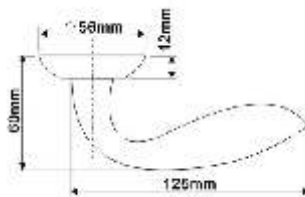

Индивидуальная упаковка

Вес коробки брутто, кг **0,66**
Габариты коробки, мм **182x173x67**

INDH 94-08 SN/NP
**Никель матовый —
никель блестящий**

INDH 94-08 AB
Бронза античная

ЛЕТИЦИЯ

Артикул: INDH 313-08