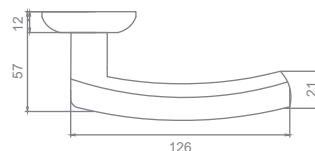

Индивидуальная упаковка

Вес коробки брутто, кг **0,93**
Габариты коробки, мм **182x173x67**