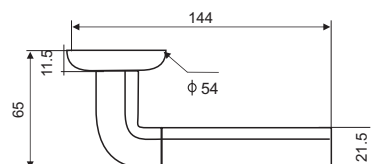

АДРИАНО

Артикул: INDH 84-08

Транспортная упаковка

Кол-во в коробе, шт **20**
Вес короба брутто, кг **15,70**
Габариты короба, мм **380x355x360**

Индивидуальная упаковка

Вес коробки брутто, кг **0,77**
Габариты коробки, мм **182x173x67**