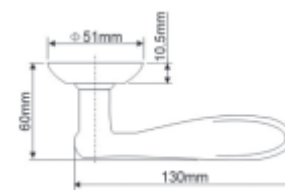

Индивидуальная упаковка

Вес коробки брутто, кг **1,33**
Габариты коробки, мм **170x117x61**