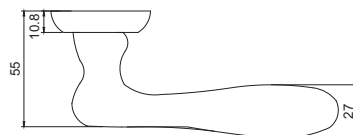

Индивидуальная упаковка

Вес коробки брутто, кг **0,84**
Габариты коробки, мм **182x173x67**

INDH 430-08 DGP
Латунь темная

INDH 430-08 SN
Никель матовый

INDH 430-08 AB
Бронза античная

ГЛОРИЯ

Артикул: INDH 61-08 / 61-10