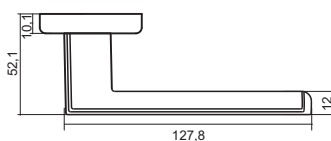

Индивидуальная упаковка

Вес коробки брутто, кг **0,95**
Габариты коробки, мм **182x173x67**