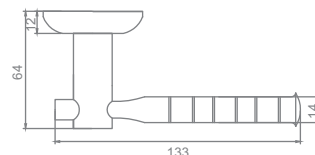

Индивидуальная упаковка

Вес коробки брутто, кг **0,86**
Габариты коробки, мм **182x173x67**