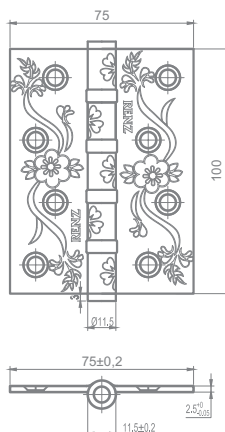

РЕНЦ® ПЕТЛЯ ДВЕРНАЯ

Decor

СТАЛЬ

Артикул: INDECOR FL 100-4BB FH

100 мм, декоративная, универсальная, 4 подшипника, с плоским колпачком, диаметр втулки 11,5 мм, толщина петли 2,5 мм

Транспортная упаковка

Кол-во в коробе, шт **100**
Вес коробка брутто, кг **21,75**
Габариты коробка, мм **270x220x150**

Индивидуальная упаковка

Вес коробки брутто, кг **0,21**
Габариты коробки, мм **135x50x20**
Упаковка **картон**

	INDECOR FL 100-4BB FH	SG	Латунь матовая
	INDECOR FL 100-4BB FH	SN	Никель матовый
	INDECOR FL 100-4BB FH	CF	Кофе
	INDECOR MR 100-4BB FH	CF	Кофе