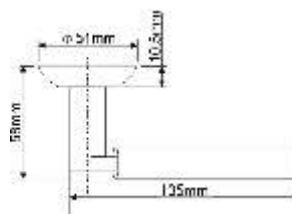

Индивидуальная упаковка

Вес коробки брутто, кг **0,80**
Габариты коробки, мм **182x173x67**