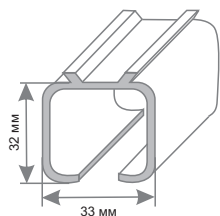

НАПРАВЛЯЮЩАЯ ВЕРХНЯЯ

Артикул: L2/L3

Длина 2/3 метра

Материал алюминий
Толщина профиля 1,7 мм

НАПРАВЛЯЮЩАЯ НИЖНЯЯ