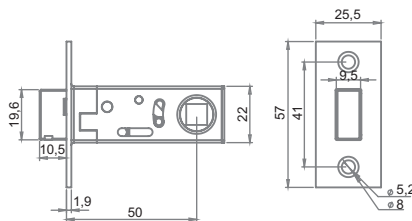

РЕНЦ® ЗАЩЁЛКА МЕЖКОМНАТНАЯ

Артикул: INMagn 5-50

Защёлка оснащена магнитным ригелем

Транспортная упаковка

Кол-во в коробе, шт **80**
Вес короба брутто, кг **9,15**
Габариты короба, мм **335x280x195**

Индивидуальная упаковка

Вес коробки брутто, кг **0,11**
Габариты коробки, мм **84x62x30**
Упаковка **картон**

- INMagn 5-50 B **Латунь блестящая**
- INMagn 5-50 C **Хром блестящий**
- INMagn 5-50 AB **Бронза античная**