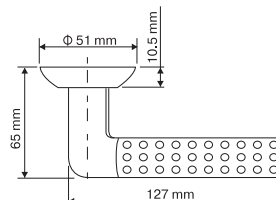

Индивидуальная упаковка

Вес коробки брутто, кг **0,85**
Габариты коробки, мм **182x173x67**

Усилено основание ручки