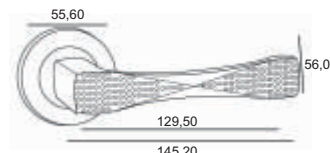

Индивидуальная упаковка

Вес коробки брутто, кг **0,84**
Габариты коробки, мм **190x170x68**