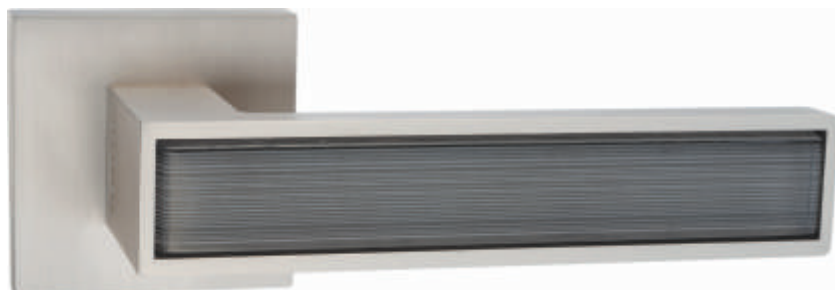

RAINBOW LINE

Артикул: IN928-13

Транспортная упаковка

Кол-во в коробе, шт **10**
Вес коробка брутто, кг **10,43**
Габариты коробка, мм **355x205x355**