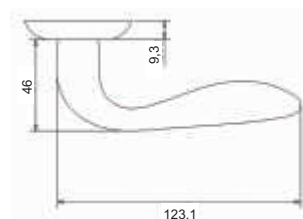

Индивидуальная упаковка

Вес коробки брутто, кг **0,44**
Габариты коробки, мм **165x115x60**

INAL 504-08 DGP
Латунь темная

Артикул: INAL 505-08

Транспортная упаковка

Кол-во в коробе, шт **20**
Вес коробка брутто, кг **9,10**
Габариты коробка, мм **345x245x325**