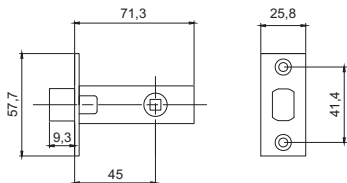

PUERTO ЗАЩЁЛКА МЕЖКОМНАТНАЯ

Артикул: INL 3-45

На защёлке имеются технологические отверстия под стяжные винты

Транспортная упаковка

Кол-во в коробе, шт **100**
Вес короба брутто, кг **12,70**
Габариты короба, мм **420x365x145**