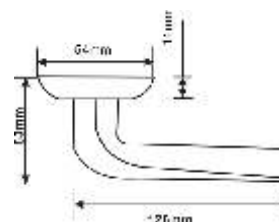

Индивидуальная упаковка

Вес коробки брутто, кг **0,45**
Габариты коробки, мм **165x115x60**