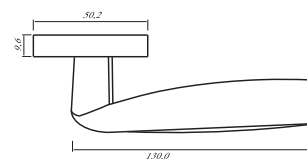

Индивидуальная упаковка

Вес коробки брутто, кг **0,51**
Габариты коробки, мм **165x115x60**

INAL 538-03 SN
Никель матовый