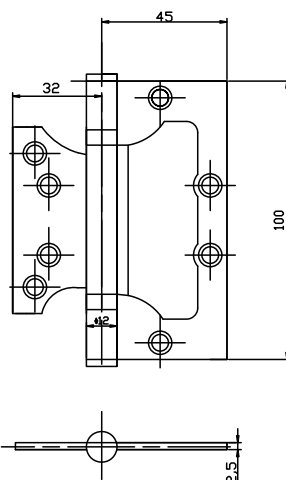

PUERTO ПЕТЛЯ ДВЕРНАЯ

СТАЛЬ

Артикул: IN100-2S FH безBP

100 мм, универсальная, с плоским колпачком, диаметр втулки 12 мм, не требует врезки, толщина петли 2,5 мм

Транспортная упаковка

Кол-во в коробе, шт **100**
Вес короба брутто, кг **16,20**
Габариты короба, мм **270x220x150**

Индивидуальная упаковка

Вес коробки брутто, кг **0,16**
Габариты коробки, мм **135x52x20**
Упаковка **картон**

- IN100-2S FH SB безBP **Латунь матовая**
- IN100-2S FH SN безBP **Никель матовый**
- IN100-2S FH MSN безBP **Никель супер матовый**
- IN100-2S FH CP безBP **Хром блестящий**
- IN100-2S FH AB безBP **Бронза античная**
- IN100-2S FH MAB безBP **Бронза античная матовая**
- IN100-2S FH CF безBP **Кофе**
- IN100-2S FH BN безBP **Черный никель**
- IN100-2S FH MBN безBP **Матовый чёрный никель**
- IN100-2S FH SW безBP **Супер белый**
- IN100-2S FH B безBP **Чёрный**

Дверные петли