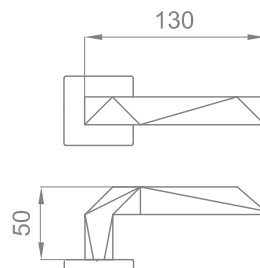

АЛЛЮР

Артикул: INLU14

Транспортная упаковка

Кол-во в коробе, шт **10**
Вес короба брутто, кг **10,80**
Габариты короба, мм **500x300x180**

Индивидуальная упаковка

Вес коробки брутто, кг **1,08**
Габариты коробки, мм **240x165x55**

INLU14 PCS
Хром матовый

СОЛО

Артикул: INMV12

Транспортная упаковка

Кол-во в коробе, шт **20**
Вес короба брутто, кг **17,00**
Габариты короба, мм **500x300x180**