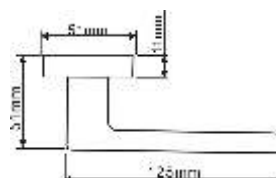

Индивидуальная упаковка

Вес коробки брутто, кг **0,63**
Габариты коробки, мм **165x115x60**

INAL 534-02 SN/NP
Никель матовый — никель блестящий

INAL 534-02 PW/CP
Жемчужный — хром блестящий