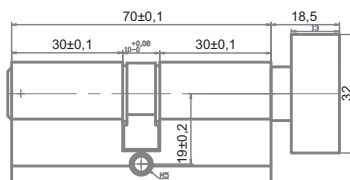

РЕНЦ® ЦИЛИНДРОВЫЙ МЕХАНИЗМ, 70 мм

- INCC 70-H SN **Никель матовый**
- INCC 70-H AB **Бронза античная**

Артикул: INCC 70-H

Цилиндр 70 мм, ключ-завёртка, для перфорированных ключей, в комплекте 5 ключей

Транспортная упаковка

Кол-во в коробе, шт **50**
Вес короба брутто, кг **17,50**
Габариты короба, мм **450x175x120**

Индивидуальная упаковка

Вес коробки брутто, кг **0,35**
Габариты коробки, мм **93x40x30**
Упаковка **картон**