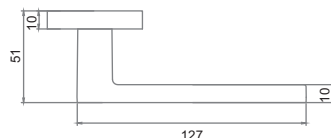

Индивидуальная упаковка

Вес коробки брутто, кг **0,97**
Габариты коробки, мм **182x173x67**