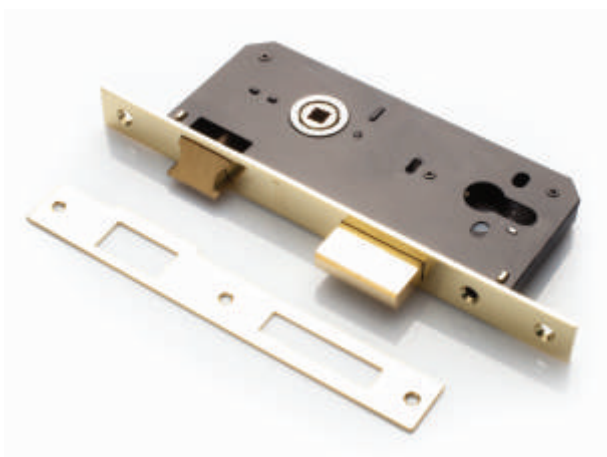

РЕНЦ® ЗАМОК ВРЕЗНОЙ

Артикул: INLBB 8545-2/1

Замок врезной с корпусом, имеющим отверстия для ручки и цилиндра, 1 большой ригель и защёлка из латуни, межосевое расстояние 85 мм, бэксет 45 мм, планки – оцинкованная сталь

Транспортная упаковка

Кол-во в коробе, шт **30**
Вес короба брутто, кг **22,00**
Габариты короба, мм **520x275x170**

Индивидуальная упаковка

Вес коробки брутто, кг **0,70**
Габариты коробки, мм **260x100x25**
Упаковка **картон**

- INLBB 8545-2/1 PB **Латунь блестящая**
- INLBB 8545-2/1 CP **Хром блестящий**
- INLBB 8545-2/1 AB **Бронза античная**
- INLBB 8545-2/1 AC **Медь античная**