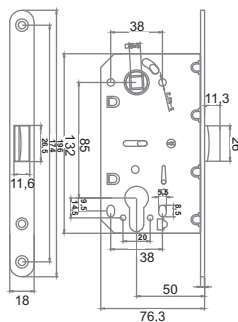

Артикул: INLB 85 PL

Замок врезной с корпусом, имеющим отверстия для ручки и цилиндра, межосевое расстояние 85 мм, бэксет 50 мм, планки – оцинкованная сталь, полиамидный язычок

Транспортная упаковка

Кол-во в коробе, шт **50**
Вес короба брутто, кг **23,00**
Габариты короба, мм **470x410x125**

Индивидуальная упаковка

Вес коробки брутто, кг **0,45**
Габариты коробки, мм **198x90x22**
Упаковка **картон**

- INLB 85 PL B **Латунь блестящая**
- INLB 85 PL C **Хром блестящий**
- INLB 85 PL AB **Бронза античная**