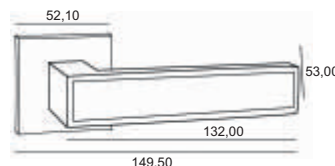

Индивидуальная упаковка

Вес коробки брутто, кг **1,00**
Габариты коробки, мм **190x170x68**