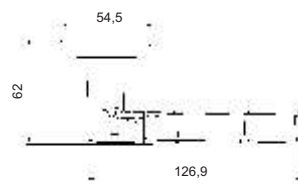

Индивидуальная упаковка

Вес коробки брутто, кг **0,43**
Габариты коробки, мм **165x115x60**