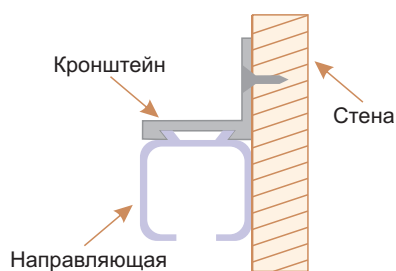

Артикул: Н-3-К

Материал: алюминий

Для крепления верхней
направляющей к стене