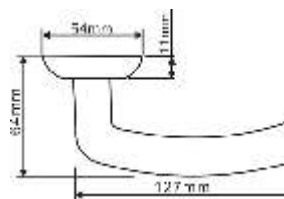

Артикул: INAL 518-08

Транспортная упаковка

Кол-во в коробе, шт **20**
Вес коробка брутто, кг **9,56**
Габариты коробка, мм **345x245x325**

Индивидуальная упаковка

Вес коробки брутто, кг **0,45**
Габариты коробки, мм **165x115x60**

Артикул: INAL 519-08

Транспортная упаковка

Кол-во в коробе, шт **20**
Вес коробка брутто, кг **10,20**
Габариты коробка, мм **345x245x325**

Индивидуальная упаковка

Вес коробки брутто, кг **0,48**
Габариты коробки, мм **165x115x60**

Артикул: INAL 550-08

Транспортная упаковка

Кол-во в коробе, шт **20**
Вес коробка брутто, кг **10,40**
Габариты коробка, мм **345x245x325**

Индивидуальная упаковка

Вес коробки брутто, кг **0,50**
Габариты коробки, мм **165x115x60**