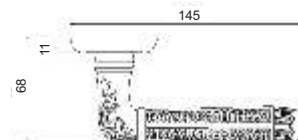

Индивидуальная упаковка

Вес коробки брутто, кг **0,97**
Габариты коробки, мм **182x173x67**