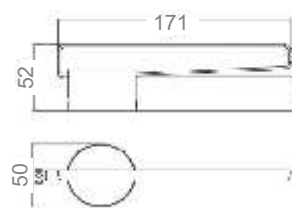

Индивидуальная упаковка

Вес коробки брутто, кг **1,05**
Габариты коробки, мм **225x160x80**

● Материал: ЦАМ

● Стойкое антикоррозийное покрытие

● Актуальный современный дизайн