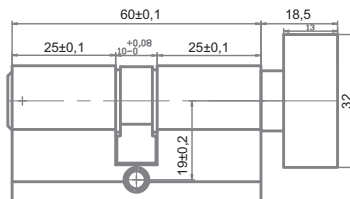

РЕНЦ® ЦИЛИНДРОВЫЙ МЕХАНИЗМ, 70 мм

- INCS 70-H PB **Латунь блестящая**
- INCS 70-H SB **Латунь матовая**
- INCS 70-H SN **Никель матовый**
- INCS 70-H AB **Бронза античная**

Артикул: INCS 70-H

Цилиндр 70 мм, ключ-завёртка, для стандартных ключей, в комплекте 5 ключей

Транспортная упаковка

Кол-во в коробе, шт **10/50**
Вес короба брутто, кг **15,50**
Габариты короба, мм **450x175x120**

Индивидуальная упаковка

Вес коробки брутто, кг **0,31**
Габариты коробки, мм **93x40x30**
Упаковка **картон**