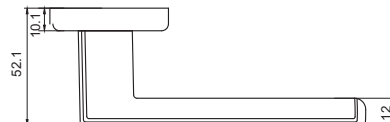

V&W 02 серия

АРОНА

Артикул: INDH 96-03 / 96-02

Транспортная упаковка

Кол-во в коробе, шт **20**
Вес короба брутто, кг **18,31**
Габариты короба, мм **380x355x360**

Индивидуальная упаковка

Вес коробки брутто, кг **0,95**
Габариты коробки, мм **182x173x67**