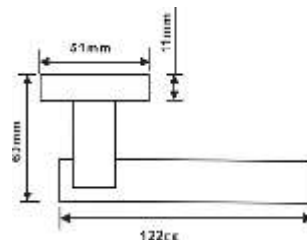

Кол-во в коробе, шт **20**
Вес коробка брутто, кг **11,50**
Габариты коробка, мм **345x245x325**

Индивидуальная упаковка

Вес коробки брутто, кг **0,55**
Габариты коробки, мм **165x115x60**

INAL 533-02 SN/NP
Никель матовый — никель блестящий