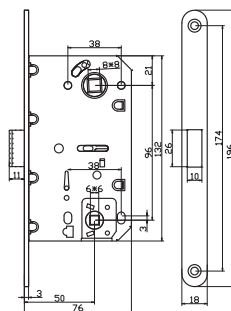

РЕНЦ® ЗАЩЁЛКА САНТЕХНИЧЕСКАЯ

Артикул: INLBM 5096

Защёлка с корпусом, имеющим отверстия для ручки и завёртки, межосевое расстояние 96 мм, бэксет 50 мм, магнитный язычок

Транспортная упаковка

Кол-во в коробе, шт **50**
Вес коробка брутто, кг **23,00**
Габариты коробка, мм **470x410x125**

Индивидуальная упаковка

Вес коробки брутто, кг **0,46**
Габариты коробки, мм **200x100x23**
Упаковка **картон**

- INLBM 5096 B **Латунь блестящая**
- INLBM 5096 C **Хром блестящий**
- INLBM 5096 SN **Никель матовый**
- INLBM 5096 AB **Бронза античная**
- INLBM 5096 BN **Черный никель**
- INLBM 5096 White **Белый**
- INLBM 5096 Black **Чёрный**