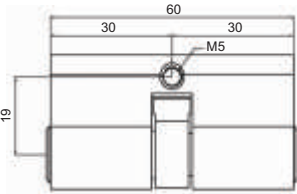

PUERTO ЦИЛИНДРОВЫЙ МЕХАНИЗМ, 60 ММ

Артикул: INCS 60 AL

Цилиндр 60 мм ключ-ключ,
для стандартных ключей,
в комплекте 3 ключа.
Корпус - алюминий,
сердцевина - латунь.

Транспортная упаковка

Кол-во в коробе, шт **100**
Вес коробка брутто, кг **14,00**
Габариты коробка, мм **410x210x130**

Индивидуальная упаковка

Вес коробки брутто, кг **0,13**
Габариты коробки, мм **70x37x20**
Упаковка **картон**

- INCS 60 AL PB **Латунь блестящая**
- INCS 60 AL CP **Хром блестящий**