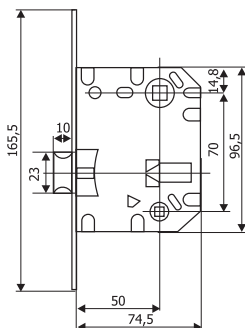

РЕНЦ® ЗАЩЁЛКА САНТЕХНИЧЕСКАЯ

Артикул: INLB 2070 oval

Защёлка с корпусом, имеющим отверстия для ручки и завёртки, межосевое расстояние 70 мм, бэксет 50 мм

Транспортная упаковка

Кол-во в коробе, шт **50**
Вес короба брутто, кг **16,50**
Габариты короба, мм **420x365x145**

Индивидуальная упаковка

Вес коробки брутто, кг **0,32**
Габариты коробки, мм **172x80x25**
Упаковка **картон**

- INLB 2070 oval B **Латунь блестящая**
- INLB 2070 oval C **Хром блестящий**
- INLB 2070 oval AB **Бронза античная**