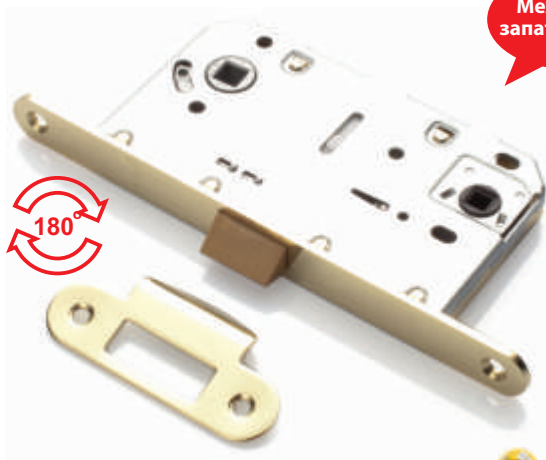

РЕНЦ® ЗАЩЁЛКА САНТЕХНИЧЕСКАЯ

Механизм запатентован