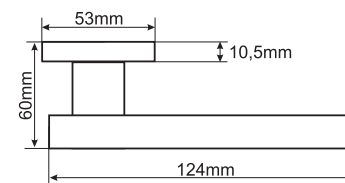

Индивидуальная упаковка

Вес коробки брутто, кг **0,80**
Габариты коробки, мм **182x173x67**

INDH 52-02 SN
Никель матовый