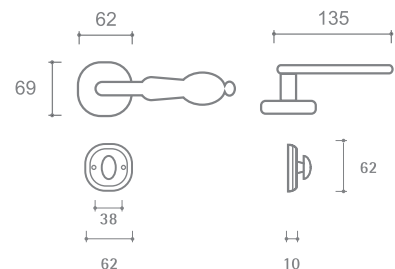

Индивидуальная упаковка

Вес коробки брутто, кг **1,03**
Габариты коробки, мм **200x70x160**

- Материал: латунь
- Стойкое антикоррозионное покрытие
- Дизайн: Valenti Design Studio