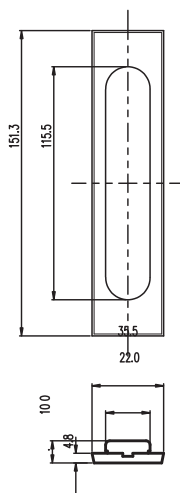

TIXX® РУЧКИ ДЛЯ РАЗДВИЖНЫХ ДВЕРЕЙ

Артикул: INSDH 601

Транспортная упаковка

Кол-во в коробе, шт **100**
Вес короба брутто, кг **16,50**
Габариты короба, мм **345x225x350**

Индивидуальная упаковка

Вес коробки брутто, кг **0,16**
Габариты коробки, мм **160x30x40**
Упаковка **картон**

- INSDH 601 SN **Никель матовый**
- INSDH 601 AB **Бронза античная**
- INSDH 601 W **Белый**
- INSDH 601 B **Черный**