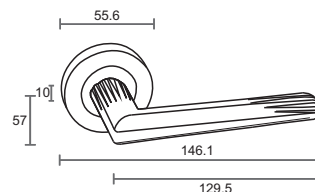

GENERAL LINE

Артикул: IN903-15

Транспортная упаковка

Кол-во в коробе, шт **10**
Вес коробка брутто, кг **11,06**
Габариты коробка, мм **355x205x355**

Индивидуальная упаковка

Вес коробки брутто, кг **1,06**
Габариты коробки, мм **190x170x68**

GENERAL LINE

Артикул: IN904-15

Транспортная упаковка

Кол-во в коробе, шт **10**
Вес коробка брутто, кг **11,06**
Габариты коробка, мм **355x205x355**

Индивидуальная упаковка

Вес коробки брутто, кг **1,06**
Габариты коробки, мм **190x170x68**

GENERAL LINE

Артикул: IN905-15

Транспортная упаковка

Кол-во в коробе, шт **10**
Вес коробка брутто, кг **11,46**
Габариты коробка, мм **355x205x355**

Индивидуальная упаковка

Вес коробки брутто, кг **1,07**
Габариты коробки, мм **190x170x68**