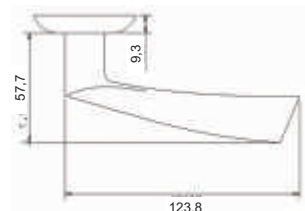

Индивидуальная упаковка

Вес коробки брутто, кг **0,40**
Габариты коробки, мм **165x115x60**