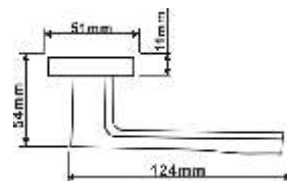

Индивидуальная упаковка

Вес коробки брутто, кг **0,56**
Габариты коробки, мм **165x115x60**