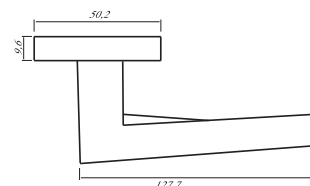

Индивидуальная упаковка

Вес коробки брутто, кг **0,52**
Габариты коробки, мм **165x115x60**