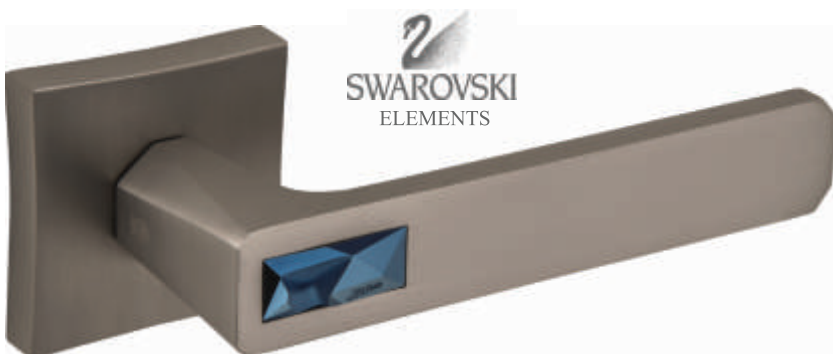

RAINBOW LINE

Артикул: IN933-13

Транспортная упаковка

Кол-во в коробе, шт **10**
Вес короба брутто, кг **10,57**
Габариты короба, мм **355x205x355**

Индивидуальная упаковка

Вес коробки брутто, кг **0,95**
Габариты коробки, мм **190x170x68**