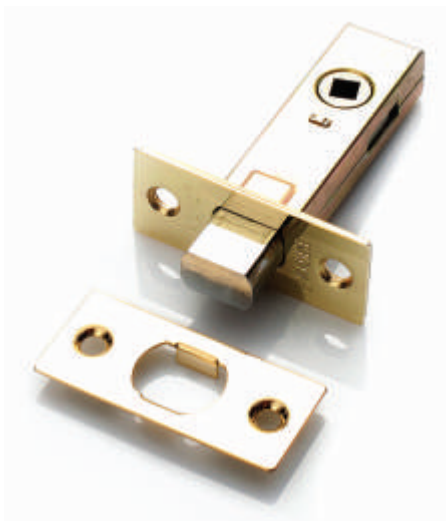

РЕНЦ® ЗАДВИЖКА

Артикул: INL-BK 45

Транспортная упаковка

Кол-во в коробе, шт **100**
Вес короба брутто, кг **12,00**
Габариты короба, мм **420x365x145**

Индивидуальная упаковка

Вес коробки брутто, кг **0,11**
Габариты коробки, мм **84x62x30**
Упаковка **картон**

- INL-BK 45 B **Латунь блестящая**
- INL-BK 45 C **Хром блестящий**
- INL-BK 45 AB **Бронза античная**
- INL-BK 45 AC **Медь античная**