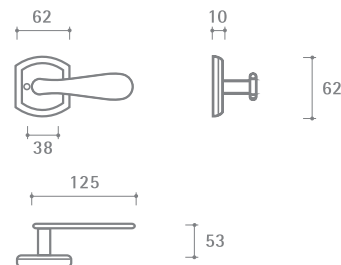

НИКОЛЬ

Артикул: INDH 703-72

Транспортная упаковка

Кол-во в коробе, шт **10**
Вес короба брутто, кг **14,45**
Габариты короба, мм **380x340x220**

Индивидуальная упаковка

Вес коробки брутто, кг **1,35**
Габариты коробки, мм **200x70x160**