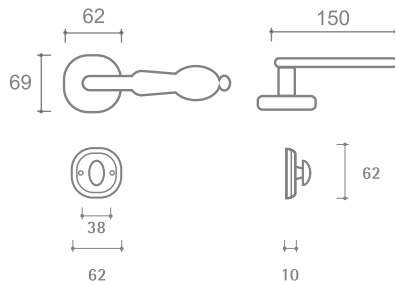

Индивидуальная упаковка

Вес коробки брутто, кг **1,05**
Габариты коробки, мм **200x70x160**