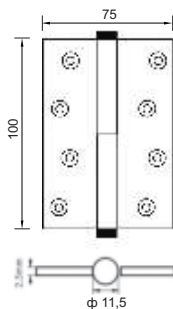

РЕНЦ® ПЕТЛЯ ДВЕРНАЯ

СТАЛЬ

Артикул: INL 100 FH / INR 100 FH
INL 100 CH / INR 100 CH

Универсальная, без колпачка

100 мм, левая/правая, с плоским колпачком, диаметр втулки 11,5 мм, толщина петли 2,5 мм

Транспортная упаковка

Кол-во в коробе, шт **100**
Вес короба брутто, кг **22,00**
Габариты короба, мм **270x220x150**

Индивидуальная упаковка

Вес коробки брутто, кг **0,21**
Габариты коробки, мм **160x50x20**
Упаковка **картон, европодвес**

- INL 100 FH / INR 100 FH / INL 100 CH PB **Латунь блестящая**
- INL 100 FH / INR 100 FH / INR 100 CH SB **Латунь матовая**
- INL 100 FH / INR 100 FH / INR 100 CH / INL 100 CH SN **Никель матовый**
- INL 100 FH CP **Хром блестящий**
- INL 100 FH / INR 100 FH / INR 100 CH / INL 100 CH AB **Бронза античная**
- INL 100 FH / INR 100 FH / INR 100 CH / INL 100 CH AC **Медь античная**
- INL 100 FH CF **Кофе**