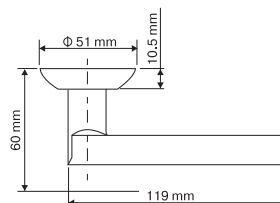

Индивидуальная упаковка

Вес коробки брутто, кг **0,72**
Габариты коробки, мм **182x173x67**