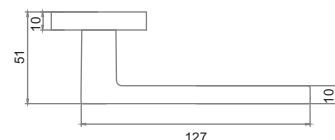

INDH 653-02 CF
Кофе

LIZARD - КОЖА СКАТА

Артикул: INDH 653-02

Транспортная упаковка

Кол-во в коробе, шт **20**
Вес коробка брутто, кг **20,09**
Габариты коробка, мм **380x355x360**

Индивидуальная упаковка

Вес коробки брутто, кг **0,93**
Габариты коробки, мм **182x173x67**