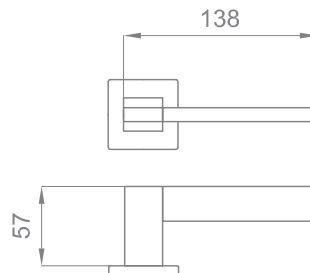

ДЖОРДЖИО

Артикул: INCH14

Транспортная упаковка

Кол-во в коробе, шт **10**
Вес коробка брутто, кг **17,00**
Габариты коробка, мм **500x300x180**

Индивидуальная упаковка

Вес коробки брутто, кг **0,89**
Габариты коробки, мм **240x165x55**