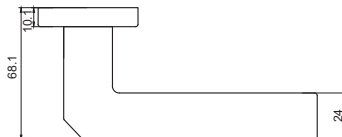

INDH 98-02 SC
Хром матовый

КЕРАСКО

Артикул: INDH 97-03 / 97-02

Транспортная упаковка

Кол-во в коробе, шт **20**
Вес короба брутто, кг **16,31**
Габариты короба, мм **380x355x360**

Индивидуальная упаковка

Вес коробки брутто, кг **0,77**
Габариты коробки, мм **182x173x67**