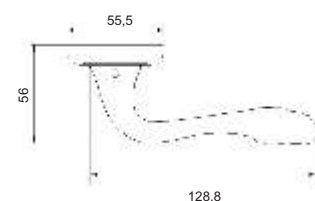

Индивидуальная упаковка

Вес коробки брутто, кг **0,47**
Габариты коробки, мм **165x115x60**