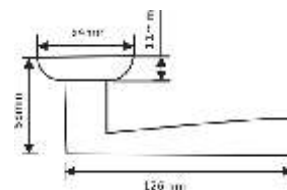

Индивидуальная упаковка

Вес коробки брутто, кг **0,48**
Габариты коробки, мм **165x115x60**