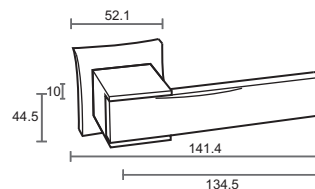

Индивидуальная упаковка

Вес коробки брутто, кг **1,34**
Габариты коробки, мм **190x170x68**

GENERAL LINE

Артикул: IN925-13

Транспортная упаковка

Кол-во в коробе, шт **10**
Вес короба брутто, кг **12,47**
Габариты короба, мм **355x205x355**