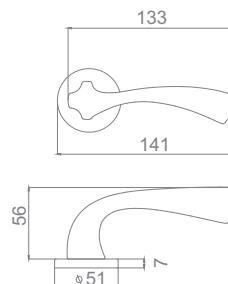

IN833/12 BSS
Бронза матовая темная

АПОЛО

Артикул: IN833/12

Транспортная упаковка

Кол-во в коробе, шт **20**
Вес коробка брутто, кг **17,00**
Габариты коробка, мм **500x300x180**

Индивидуальная упаковка

Вес коробки брутто, кг **1,95**
Габариты коробки, мм **240x165x55**