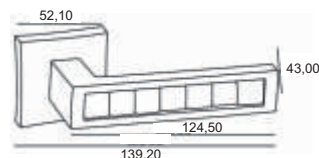

Индивидуальная упаковка

Вес коробки брутто, кг **1,01**
Габариты коробки, мм **190x170x68**

IN933-13 WHITE/GREY
**Белый с кристаллом
цвета антрацит**

IN933-13 MSN/GREY
**Никель супер матовый
с кристаллом цвета антрацит**