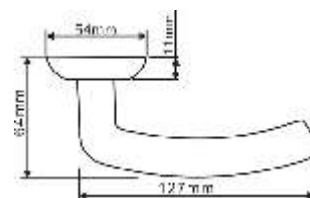

Индивидуальная упаковка

Вес коробки брутто, кг **0,50**
Габариты коробки, мм **165x115x60**