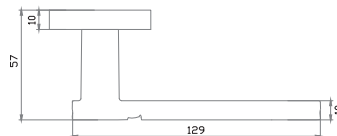

Индивидуальная упаковка

Вес коробки брутто, кг **0,84**
Габариты коробки, мм **182x173x67**