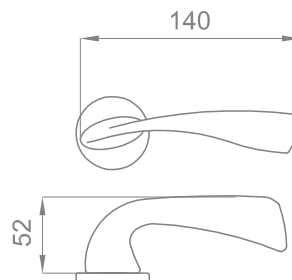

Индивидуальная упаковка

Вес коробки брутто, кг **1,12**
Габариты коробки, мм **240x165x55**