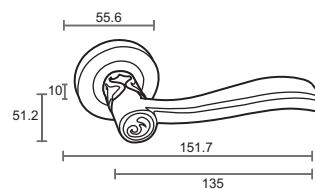

GENERAL LINE

Артикул: IN903-15

Транспортная упаковка

Кол-во в коробе, шт **10**
Вес коробка брутто, кг **11,06**
Габариты коробка, мм **355x205x355**

Индивидуальная упаковка

Вес коробки брутто, кг **1,06**
Габариты коробки, мм **190x170x68**

GENERAL LINE

Артикул: IN904-15

Транспортная упаковка

Кол-во в коробе, шт **10**
Вес коробка брутто, кг **11,06**
Габариты коробка, мм **355x205x355**

Индивидуальная упаковка

Вес коробки брутто, кг **1,06**
Габариты коробки, мм **190x170x68**

GENERAL LINE

Артикул: IN905-15

Транспортная упаковка

Кол-во в коробе, шт **10**
Вес коробка брутто, кг **11,46**
Габариты коробка, мм **355x205x355**

Индивидуальная упаковка

Вес коробки брутто, кг **1,07**
Габариты коробки, мм **190x170x68**