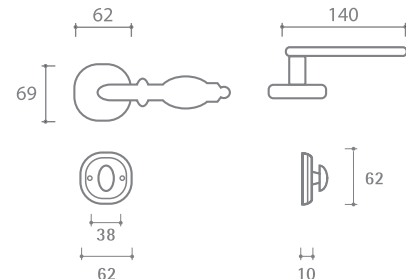

Индивидуальная упаковка

Вес коробки брутто, кг **1,05**
Габариты коробки, мм **200x70x160**

INBK 75

Транспортная упаковка

Кол-во в коробе, шт **30**
Вес короба брутто, кг **10,30**
Габариты короба, мм **380x150x220**