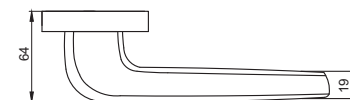

Вес коробки брутто, кг **1,05**
Габариты коробки, мм **182x173x67**

INDH 425-02 W/CP
**Белый —
хром блестящий**

INDH 425-02 SW/CP
**Супер белый —
хром блестящий**

INDH 425-02 MSW/CP
**Матовый супер белый —
хром блестящий**