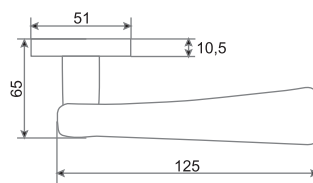

Индивидуальная упаковка

Вес коробки брутто, кг **0,76**
Габариты коробки, мм **182x173x67**

INDH 50-08 SN
Никель матовый

INDH 50-08 AB
Бронза античная

ФАБРИЦИО

Артикул: INDH 82-08

Транспортная упаковка

Кол-во в коробе, шт **20**
Вес короба брутто, кг **16,91**
Габариты короба, мм **380x355x360**