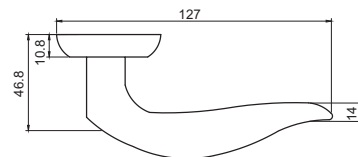

МОДЕНА

Артикул: INDH 427-08

Транспортная упаковка

Кол-во в коробе, шт **20**
Вес короба брутто, кг **14,17**
Габариты короба, мм **380x355x360**

Индивидуальная упаковка

Вес коробки брутто, кг **0,66**
Габариты коробки, мм **182x173x67**