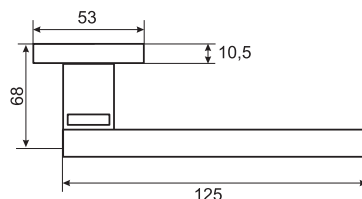

Индивидуальная упаковка

Вес коробки брутто, кг **0,92**
Габариты коробки, мм **182x173x67**