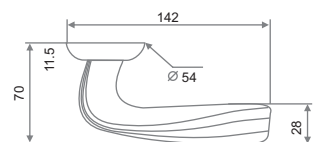

Индивидуальная упаковка

Вес коробки брутто, кг **0,83**
Габариты коробки, мм **182x173x67**

INDH 82-08 SN
Никель матовый

INDH 82-08 AB
Бронза античная

ЛУИДЖИ

Артикул: INDH 83-08

Транспортная упаковка

Кол-во в коробе, шт **20**
Вес короба брутто, кг **17,50**
Габариты короба, мм **380x355x360**