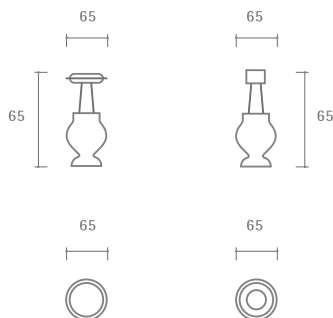

-  INDSM 32 PB **Латунь блестящая**
-  INDSM 32 SN **Никель матовый**
-  INDSM 32 AB **Бронза античная**

VAL DE FIORI ОГРАНИЧИТЕЛЬ ДВЕРНОЙ

Артикул: INDS 100

Напольный/настенный

Транспортная упаковка

Кол-во в коробе, шт **50**
Вес короба брутто, кг **18,50**
Габариты короба, мм **380x340x220**