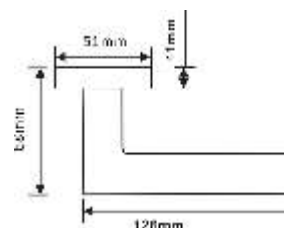

Индивидуальная упаковка

Вес коробки брутто, кг **0,52**
Габариты коробки, мм **165x115x60**