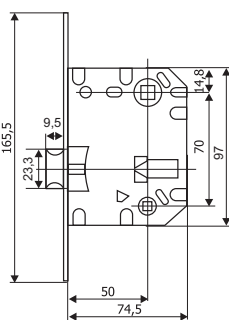

PUERTO ЗАЩЁЛКА САНТЕХНИЧЕСКАЯ

Артикул: INLB 1170

Защёлка с корпусом, имеющим отверстия для ручки и завёртки, межосевое расстояние 70 мм, бэксет 50 мм

Транспортная упаковка

Кол-во в коробе, шт **50**
Вес короба брутто, кг **16,50**
Габариты короба, мм **420x365x145**

Индивидуальная упаковка

Вес коробки брутто, кг **0,32**
Габариты коробки, мм **172x80x25**
Упаковка **картон**

- INLB 1170 SB **Латунь матовая**
- INLB 1170 SN **Никель матовый**
- INLB 1170 AB **Бронза античная**