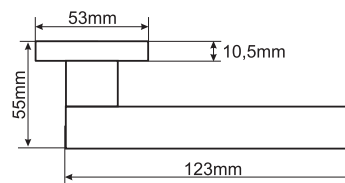

Индивидуальная упаковка

Вес коробки брутто, кг **0,86**
Габариты коробки, мм **182x173x67**