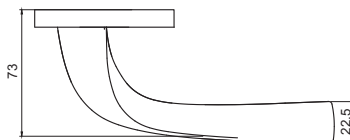

Транспортная упаковка

Кол-во в коробе, шт **20**
Вес коробка брутто, кг **24,11**
Габариты коробка, мм **380x355x360**

Индивидуальная упаковка

Вес коробки брутто, кг **1,15**
Габариты коробки, мм **182x173x67**