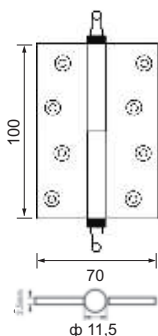

-  VDF 102- 4BB CH / VDF 125- 4BB CH AI **Серебро античное**
-  VDF 102- 4BB CH OB **Бронза состаренная**
-  VDF 125- 4BB CH PB **Латунь блестящая**

PALOMA ПЕТЛЯ ДВЕРНАЯ

Артикул: INBH 100*70*3-PN L CH
INBH 100*70*3-PN R CH
INBH 100*70*3-4BB FH