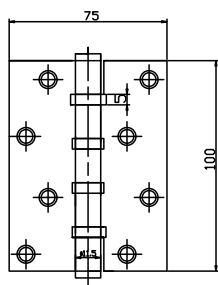

PUERTO ПЕТЛЯ ДВЕРНАЯ

СТАЛЬ

Артикул: IN100-4S FH

100 мм, универсальная, с плоским колпачком, диаметр втулки 11,5 мм, толщина петли 2,5 мм

Транспортная упаковка

Кол-во в коробе, шт **100**
Вес короба брутто, кг **22,00**
Габариты короба, мм **255x230x150**

Индивидуальная упаковка

Вес коробки брутто, кг **0,21**
Габариты коробки, мм **135x48x19**
Упаковка **картон**

- IN100-4S FH SB **Латунь матовая**
- IN100-4S FH SN **Никель матовый**
- IN100-4S FH MSN **Никель супер матовый**
- IN100-4S FH CP **Хром блестящий**
- IN100-4S FH SSC **Супер сатин хром**
- IN100-4S FH AB **Бронза античная**
- IN100-4S FH MAB **Бронза античная матовая**
- IN100-4S FH CF **Кофе**
- IN100-4S FH BN **Чёрный никель**
- IN100-4S FH MBN **Матовый чёрный никель**
- IN100-4S FH SW **Супер белый**
- IN100-4S FH B **Чёрный**