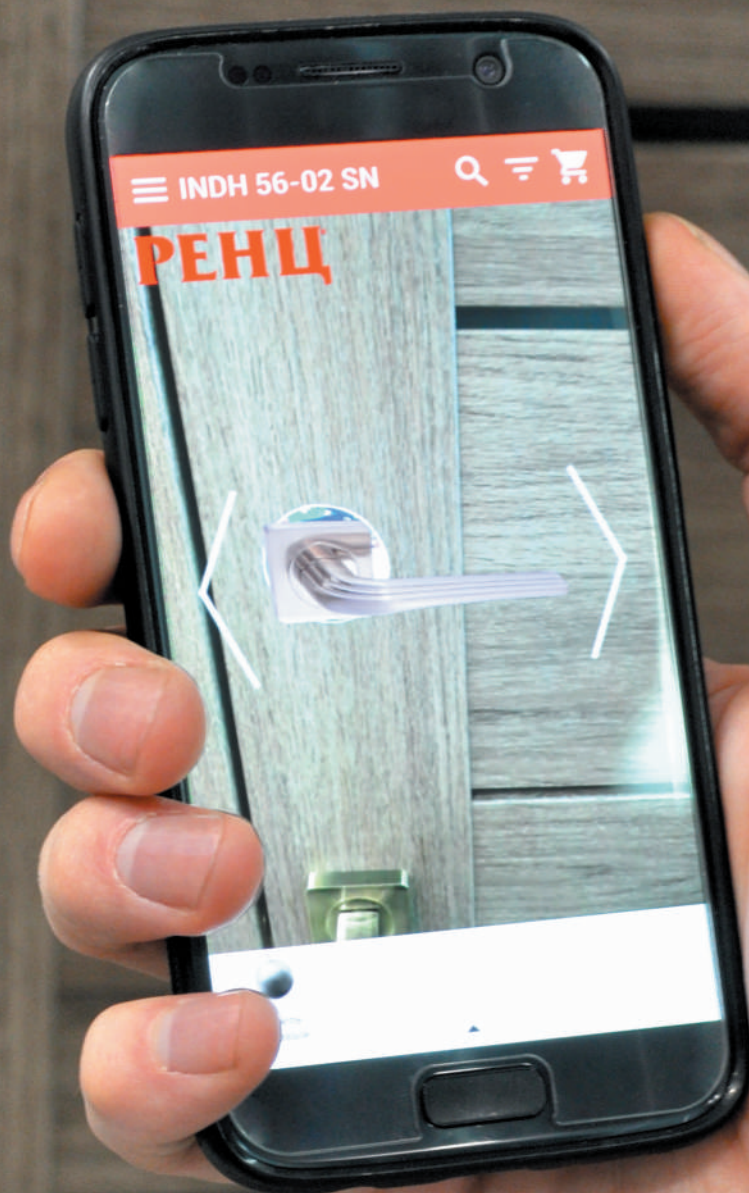

ПРИЛОЖЕНИЕ
ДОПОЛНЕННОЙ
РЕАЛЬНОСТИ