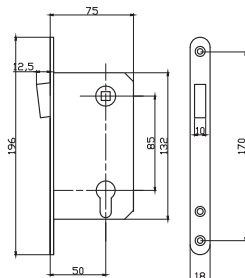

РЕНЦ® ЗАМОК ВРЕЗНОЙ

Артикул: INMagn 85

Замок магнитный с корпусом, имеющим отверстия для ручки и цилиндра, межосевое расстояние 85 мм, бэксет 50 мм, планки – оцинкованная сталь

Транспортная упаковка

Кол-во в коробе, шт **60**
Вес короба брутто, кг **24,00**
Габариты короба, мм **520x410x165**

Индивидуальная упаковка

Вес коробки брутто, кг **0,39**
Габариты коробки, мм **200x100x23**
Упаковка **картон**

- INMagn 85 В **Латунь блестящая**
- INMagn 85 С **Хром блестящий**
- INMagn 85 АВ **Бронза античная**