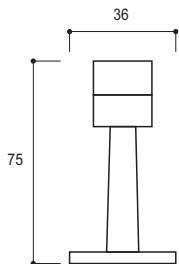

PUERTO ОГРАНИЧИТЕЛЬ ДВЕРНОЙ

Артикул: INDS-P 77

Настенный, длина 77 мм

Транспортная упаковка

Кол-во в коробе, шт **200**
Вес короба брутто, кг **12,00**
Габариты короба, мм **410x260x390**

Индивидуальная упаковка

Вес коробки брутто, кг **0,06**
Габариты коробки, мм **44x44x84**
Упаковка **картон**

- DS-P 77 SB **Латунь матовая**
- DS-P 77 AB **Бронза античная**