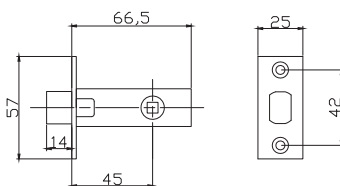

Вес коробки брутто, кг **0,11**
Габариты коробки, мм **84x62x30**
Упаковка **картон**

- INMagn 5-50 B **Латунь блестящая**
- INMagn 5-50 C **Хром блестящий**
- INMagn 5-50 AB **Бронза античная**

РЕНЦ® ЗАДВИЖКА