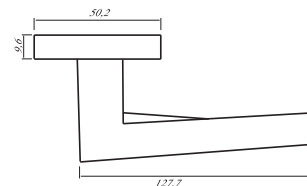

Индивидуальная упаковка

Вес коробки брутто, кг **0,52**
Габариты коробки, мм **165x115x60**

Дверные ручки
Эконом - сегмент