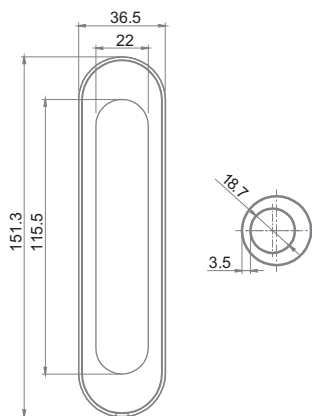

РЕНЦ® *Delux* РУЧКИ ДЛЯ РАЗДВИЖНЫХ ДВЕРЕЙ

Артикул: INSDH 401

Транспортная упаковка

Кол-во в коробе, шт **24**
Вес короба брутто, кг **5,80**
Габариты короба, мм **335x228x330**

Индивидуальная упаковка

Вес коробки брутто, кг **0,22**
Габариты короба, мм **200x100x35**
Упаковка **картон**

- INSDH 401 PB **Латунь блестящая**
- INSDH 401 SB **Латунь матовая**
- INSDH 401 SN **Никель матовый**
- INSDH 401 AB **Бронза античная**