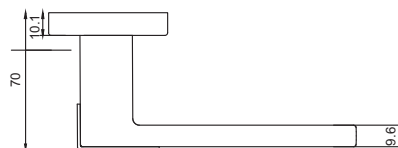

Индивидуальная упаковка

Вес коробки брутто, кг **0,95**
Габариты коробки, мм **182x173x67**