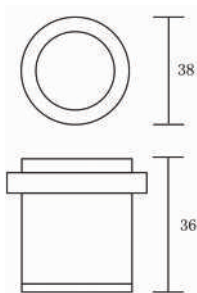

РЕНЦ® ОГРАНИЧИТЕЛЬ ДВЕРНОЙ

- INDS 33 PB **Латунь блестящая**
- INDS 33 SN **Никель матовый**
- INDS 33 AB **Бронза античная**

Артикул: INDS 33

Напольный, высота 36 мм

Транспортная упаковка

Кол-во в коробе, шт **200**
Вес короба брутто, кг **20,00**
Габариты короба, мм **405x210x335**

Индивидуальная упаковка

Вес коробки брутто, кг **0,10**
Габариты коробки, мм **45x53x35**
Упаковка **картон**

РЕНЦ® ОГРАНИЧИТЕЛЬ ДВЕРНОЙ