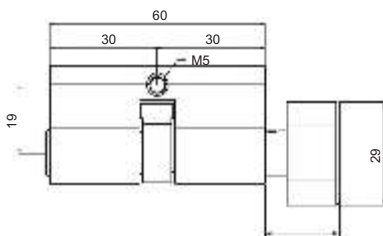

Артикул: INCS 60-H AL

Цилиндр 60 мм ключ-завертка,
для стандартных ключей,
в комплекте 3 ключа.
Корпус - алюминий,
сердцевина - латунь.

Транспортная упаковка

Кол-во в коробе, шт **100**
Вес коробка брутто, кг **15,50**
Габариты коробка, мм **510x210x130**