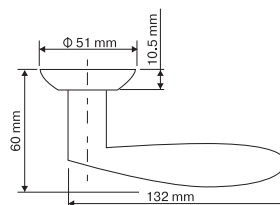

Индивидуальная упаковка

Вес коробки брутто, кг **0,76**
Габариты коробки, мм **182x173x67**