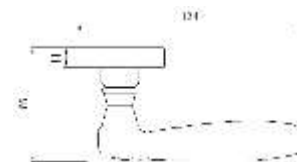

ВИКТОРИЯ

Артикул: INDH 218-06

Транспортная упаковка

Кол-во в коробе, шт **20**
Вес коробка брутто, кг **16,50**
Габариты коробка, мм **350x245x323**

Индивидуальная упаковка

Вес коробки брутто, кг **0,80**
Габариты коробки, мм **170x117x61**