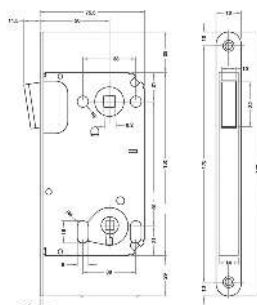

Bonaiti ЗАЩЕЛКА САНТЕХНИЧЕСКАЯ B-TWIN

S351.B-TWI.Q8/6.NI.LU.91 **Никель блестящий**

Артикул: S351.B-TWI.Q8/6.

Защелка сантехническая магнитная. Корпус защёлки оснащён отверстиями для ручки и завёртки, межосевое расстояние 90 мм, бэксет 50 мм.

Транспортная упаковка

Кол-во в коробе, шт **50**
Вес короба брутто, кг **18,00**

Индивидуальная упаковка

Вес коробки брутто, кг **0,35**
Упаковка **Промышленная, термоупаковка**