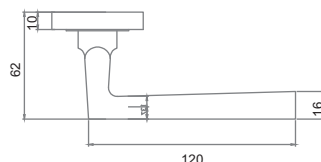

МАЙОРИ

Артикул: INDH 222-05

Транспортная упаковка

Кол-во в коробе, шт **20**
Вес короба брутто, кг **16,10**
Габариты короба, мм **350x245x323**

Индивидуальная упаковка

Вес коробки брутто, кг **0,77**
Габариты коробки, мм **170x117x61**

ЛАМБЕРТО

Артикул: INDH 223-05

Транспортная упаковка

Кол-во в коробе, шт **20**
Вес короба брутто, кг **16,10**
Габариты короба, мм **350x245x323**