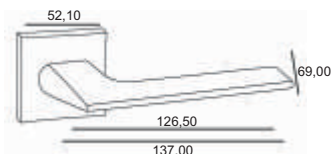

Индивидуальная упаковка

Вес коробки брутто, кг **0,96**
Габариты коробки, мм **190x170x68**