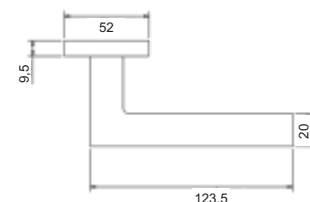

Артикул: INAL 514-03 / 514-02

Транспортная упаковка

Кол-во в коробе, шт **20**
Вес коробка брутто, кг **9,90**
Габариты коробка, мм **345x245x325**

Индивидуальная упаковка

Вес коробки брутто, кг **0,47**
Габариты коробки, мм **165x115x60**