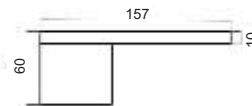

Индивидуальная упаковка

Вес коробки брутто, кг **1,62**
Габариты коробки, мм **238x207x74**

INDH 712-18 MSN
Никель супер матовый