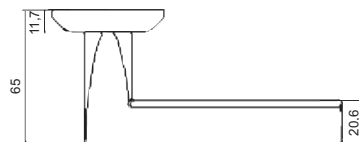

АДРИАНА

Артикул: INDH 314-08

Транспортная упаковка

Кол-во в коробе, шт **20**
Вес короба брутто, кг **20,10**
Габариты короба, мм **380x355x360**

Индивидуальная упаковка

Вес коробки брутто, кг **0,94**
Габариты коробки, мм **182x173x67**