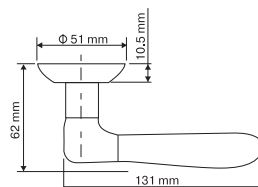

Индивидуальная упаковка

Вес коробки брутто, кг **1,45**
Габариты коробки, мм **170x117x61**

КАРМЕЛЛА

Артикул: INDH 202-04

Транспортная упаковка

Кол-во в коробе, шт **20**
Вес коробка брутто, кг **15,60**
Габариты коробка, мм **350x245x323**

Индивидуальная упаковка

Вес коробки брутто, кг **0,72**
Габариты коробки, мм **170x117x61**

INDH 202-04 SG
Латунь матовая

INDH 202-04 AB
Бронза античная