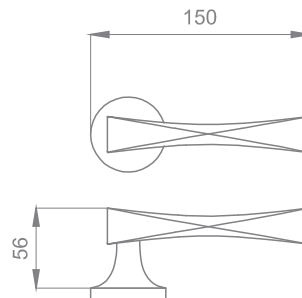

Индивидуальная упаковка

Вес коробки брутто, кг **1,07**
Габариты коробки, мм **240x165x55**