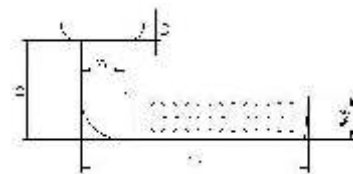

Индивидуальная упаковка

Вес коробки брутто, кг **0,77**
Габариты коробки, мм **170x117x61**