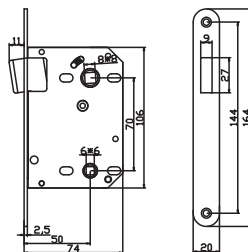

РЕНЦ® ЗАЩЁЛКА САНТЕХНИЧЕСКАЯ

Артикул: INMagn 2070

Защёлка магнитная с корпусом, имеющим отверстия для ручки и завёртки, межосевое расстояние 70 мм, бэксет 50 мм

Транспортная упаковка

Кол-во в коробе, шт **50**
Вес короба брутто, кг **16,50**
Габариты короба, мм **420x365x145**

Индивидуальная упаковка

Вес коробки брутто, кг **0,32**
Габариты коробки, мм **172x80x25**
Упаковка **картон**

- INMagn 2070 B **Латунь блестящая**
- INMagn 2070 C **Хром блестящий**
- INMagn 2070 SN **Никель матовый**
- INMagn 2070 AB **Бронза античная**
- INMagn 2070 AC **Медь античная**