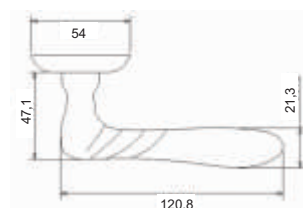

Индивидуальная упаковка

Вес коробки брутто, кг **0,43**
Габариты коробки, мм **165x115x60**