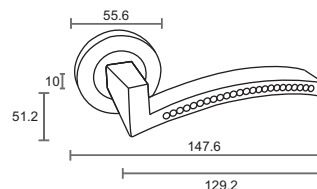

Индивидуальная упаковка

Вес коробки брутто, кг **1,04**
Габариты коробки, мм **190x170x68**