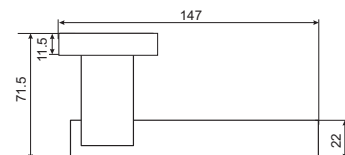

ДЖУЛИЯ

Артикул: INDH 58-02

Транспортная упаковка

Кол-во в коробе, шт **20**
Вес короба брутто, кг **17,90**
Габариты короба, мм **380x355x360**

Индивидуальная упаковка

Вес коробки брутто, кг **0,88**
Габариты коробки, мм **182x173x67**

INDH 58-02 SN/NP
**Никель матовый —
никель блестящий**

INDH 58-02 AB
Бронза античная

INDH 58-02 MAB
**Бронза
античная матовая**

INDH 58-02 CF
Кофе

ЛОРЕНЦО

Артикул: INDH 59-02

Транспортная упаковка

Кол-во в коробе, шт **20**
Вес короба брутто, кг **19,90**
Габариты короба, мм **380x355x360**

Индивидуальная упаковка

Вес коробки брутто, кг **0,97**
Габариты коробки, мм **182x173x67**

INDH 59-02 SN/NP
**Никель матовый —
никель блестящий**

ОСТИЯ

Артикул: INDH 74-02

Транспортная упаковка

Кол-во в коробе, шт **20**
Вес короба брутто, кг **20,80**
Габариты короба, мм **380x355x360**

Индивидуальная упаковка

Вес коробки брутто, кг **0,82**
Габариты коробки, мм **182x173x67**

INDH 74-02 SN/GP
**Никель матовый —
латунь блестящая**

INDH 74-02 CP
Хром блестящий

INDH 74-02 ABB
**Бронза черная
с патиной**