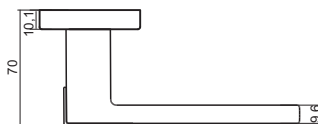

КАТАНИЯ

Артикул: INDH 301-02

Транспортная упаковка

Кол-во в коробе, шт **20**
Вес короба брутто, кг **19,90**
Габариты короба, мм **380x355x360**

Индивидуальная упаковка

Вес коробки брутто, кг **0,95**
Габариты коробки, мм **182x173x67**