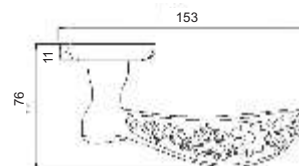

Индивидуальная упаковка

Вес коробки брутто, кг **0,91**
Габариты коробки, мм **182x173x67**