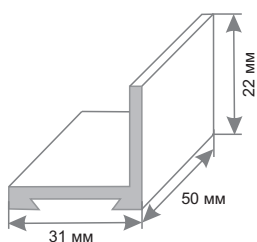

Артикул: Н-3-К

Материал: алюминий

Для крепления верхней
направляющей к стене