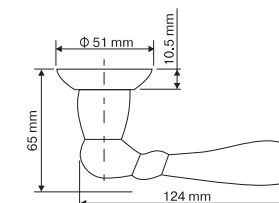

Индивидуальная упаковка

Вес коробки брутто, кг **0,74**
Габариты коробки, мм **182x173x67**

INDH 26-08 SN/NP
**Никель матовый —
никель блестящий**

INDH 26-08 AB
Бронза античная

INDH 27-08 SN/NP
**Никель матовый —
никель блестящий**