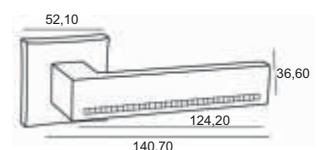

Индивидуальная упаковка

Вес коробки брутто, кг **1,03**
Габариты коробки, мм **190x170x68**