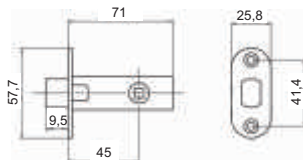

PUERTO ЗАЩЁЛКА МЕЖКОМНАТНАЯ

Артикул: INL 4-45

Защёлка с овальной планкой, на защёлке имеются технологические отверстия под стяжные винты

Транспортная упаковка

Кол-во в коробе, шт **100**
Вес короба брутто, кг **12,70**
Габариты короба, мм **420x365x145**

Индивидуальная упаковка

Вес коробки брутто, кг **0,12**
Габариты коробки, мм **84x62x30**
Упаковка **картон**

- INL 4-45 SB **Латунь матовая**
- INL 4-45 SN **Никель матовый**
- INL 4-45 AB **Бронза античная**

Замки и защёлки