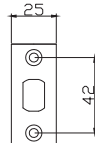

РЕНЦ® ЗАЩЁЛКА МЕЖКОМНАТНАЯ

Артикул: INL 5-45

На защёлке имеются технологические отверстия под стяжные винты

Транспортная упаковка

Кол-во в коробе, шт **100**
Вес коробка брутто, кг **12,70**
Габариты коробка, мм **420x365x145**

Индивидуальная упаковка

Вес коробки брутто, кг **0,12**
Габариты коробки, мм **84x62x30**
Упаковка **картон**

- INL 5-45 B **Латунь блестящая**
- INL 5-45 SG **Латунь матовая**
- INL 5-45 C **Хром блестящий**
- INL 5-45 SN **Никель матовый**
- INL 5-45 AB **Бронза античная**
- INL 5-45 AC **Медь античная**
- INL 5-45 MAB **Бронза античная матовая**
- INL 5-45 CF **Кофе**