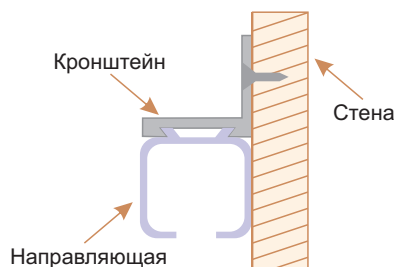

НАПРАВЛЯЮЩАЯ ВЕРХНЯЯ

Артикул: L2/L3

Длина 2/3 метра

Материал алюминий
Толщина профиля 1,7 мм

НАПРАВЛЯЮЩАЯ НИЖНЯЯ