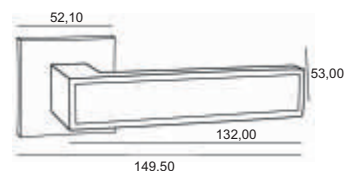

Индивидуальная упаковка

Вес коробки брутто, кг **1,00**
Габариты коробки, мм **190x170x68**