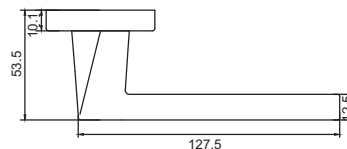

Индивидуальная упаковка

Вес коробки брутто, кг **0,90**
Габариты коробки, мм **182x173x67**