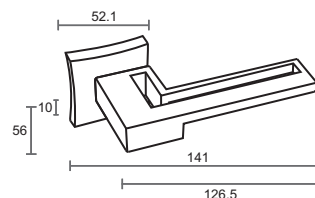

GENERAL LINE

Артикул: IN922-13

Транспортная упаковка

Кол-во в коробе, шт **10**
Вес короба брутто, кг **10,81**
Габариты короба, мм **355x205x355**

Индивидуальная упаковка

Вес коробки брутто, кг **1,03**
Габариты коробки, мм **190x170x68**

Дверные ручки
Премиум - сегмент

GENERAL LINE

Артикул: IN924-13

Транспортная упаковка

Кол-во в коробе, шт **10**
Вес короба брутто, кг **13,86**
Габариты короба, мм **355x205x355**