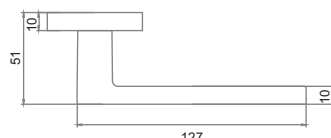

ALBERO - ВЕЛИЧЕСТВЕННЫЙ ДУБ

Артикул: INDH 652-02

Транспортная упаковка

Кол-во в коробе, шт **20**
Вес коробка брутто, кг **20,09**
Габариты коробка, мм **380x355x360**

Индивидуальная упаковка

Вес коробки брутто, кг **0,97**
Габариты коробки, мм **182x173x67**