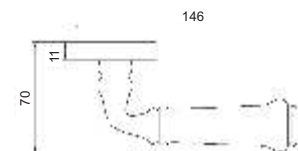

Индивидуальная упаковка

Вес коробки брутто, кг **0,66**
Габариты коробки, мм **182x173x67**

INDH 617-16 SG/WH
**Латунь матовая
с белой керамикой**

INDH 617-16 CP/WH
**Хром блестящий
с белой керамикой**

INDH 617-16 SL/OC
**Серебро античное
с состаренной керамикой**