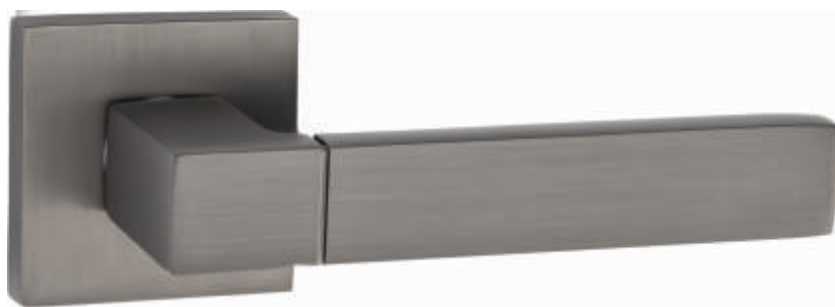

INAL 522-03 BN
Черный никель

Артикул: INAL 521-03 / 521-02

Транспортная упаковка

Кол-во в коробе, шт **20**
Вес коробка брутто, кг **10,50**
Габариты коробка, мм **345x245x325**

Индивидуальная упаковка

Вес коробки брутто, кг **0,50**
Габариты коробки, мм **165x115x60**