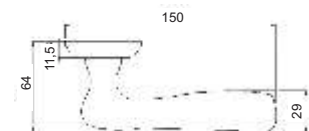

ГЛОРИЯ

Артикул: INDH 61-10

Транспортная упаковка

Кол-во в коробе, шт **20**
Вес коробка брутто, кг **16,50**
Габариты коробка, мм **380x355x360**

Индивидуальная упаковка

Вес коробки брутто, кг **0,81**
Габариты коробки, мм **182x173x67**