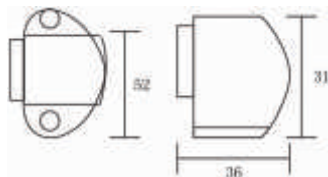

РЕНЦ® ОГРАНИЧИТЕЛЬ ДВЕРНОЙ

- INDS 31 PB **Латунь блестящая**
- INDS 31 SB **Латунь матовая**
- INDS 31 SN **Никель матовый**
- INDS 31 AB **Бронза античная**
- INDS 31 AC **Медь античная**

Артикул: INDS 31

Напольный, высота 31 мм

Транспортная упаковка

Кол-во в коробе, шт **200**
Вес короба брутто, кг **16,00**
Габариты короба, мм **405x210x335**

Индивидуальная упаковка

Вес коробки брутто, кг **0,08**
Габариты коробки, мм **45x53x35**
Упаковка **картон**