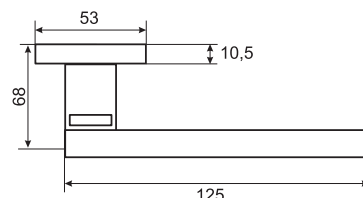

РИМ

Артикул: INDH 53-03 / 53-02

Транспортная упаковка

Кол-во в коробе, шт **20**
Вес коробка брутто, кг **18,70**
Габариты коробка, мм **380x355x360**

Индивидуальная упаковка

Вес коробки брутто, кг **0,92**
Габариты коробки, мм **182x173x67**

03 серия

02 серия

V&W 03 серия

V&W 02 серия