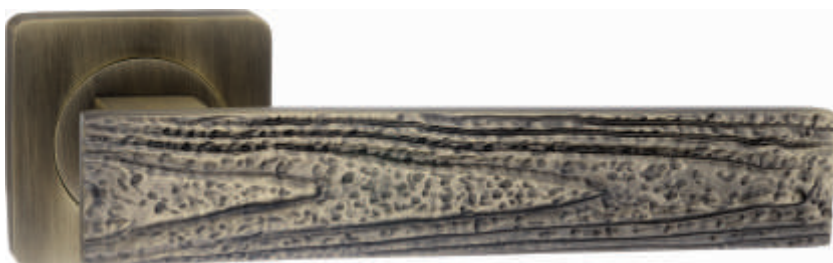

ALBERO - ВЕЛИЧЕСТВЕННЫЙ ДУБ

Артикул: INDH 652-02

Транспортная упаковка

Кол-во в коробе, шт **20**
Вес коробка брутто, кг **20,09**
Габариты коробка, мм **380x355x360**

Индивидуальная упаковка

Вес коробки брутто, кг **0,97**
Габариты коробки, мм **182x173x67**