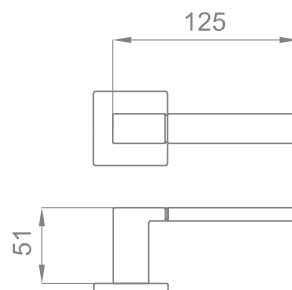

Индивидуальная упаковка

Вес коробки брутто, кг **1,07**
Габариты коробки, мм **240x165x55**