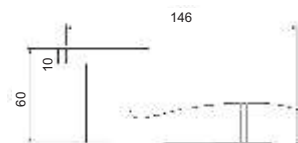

РИВОЛИ

Артикул: INDH 72-03 / 72-02

Транспортная упаковка

Кол-во в коробе, шт **20**
Вес коробка брутто, кг **16,90**
Габариты коробка, мм **380x355x360**

Индивидуальная упаковка

Вес коробки брутто, кг **0,83**
Габариты коробки, мм **182x173x67**