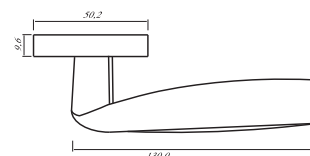

Индивидуальная упаковка

Вес коробки брутто, кг **0,51**
Габариты коробки, мм **165x115x60**