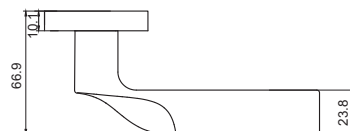

Индивидуальная упаковка

Вес коробки брутто, кг **0,92**
Габариты коробки, мм **182x173x67**

03 серия

INDH 98-03 MBN
Матовый черный никель

02 серия

INDH 98-02 SN
Никель матовый

INDH 98-02 MSN
Никель супер матовый

INDH 98-02 SC
Хром матовый