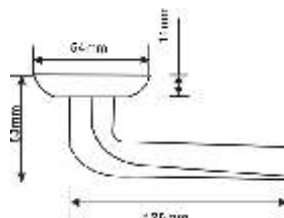

INAL 518-08 SN
Никель матовый

INAL 518-08 PW
Жемчужный

INAL 518-08 B/CP
**Черный —
хром блестящий**

INAL 518-08 MSW/CP
**Матовый супер белый —
хром блестящий**

Артикул: INAL 519-08

Транспортная упаковка

Кол-во в коробе, шт **20**
Вес коробка брутто, кг **10,20**
Габариты коробка, мм **345x245x325**