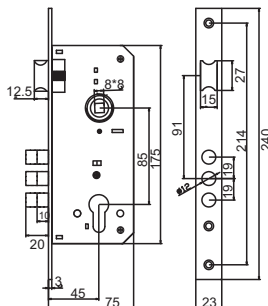

РЕНЦ® ЗАМОК ВРЕЗНОЙ

Артикул: INLBB 8545-4/2

Замок врезной с корпусом, имеющим отверстия для ручки и цилиндра, 3 круглых ригеля из стали и защёлка из латуни, межосевое расстояние 85 мм, бэксет 45 мм, планки – оцинкованная сталь

Транспортная упаковка

Кол-во в коробе, шт **30**
Вес короба брутто, кг **22,00**
Габариты короба, мм **520x275x170**

Индивидуальная упаковка

Вес коробки брутто, кг **0,70**
Габариты коробки, мм **260x100x25**
Упаковка **картон**

- INLBB 8545-4/2 PB **Латунь блестящая**
- INLBB 8545-4/2 CP **Хром блестящий**

Замки и защёлки