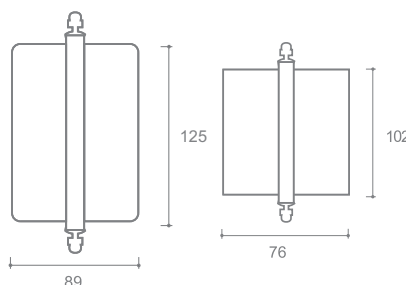

VAL DE FIORI ПЕТЛЯ ДВЕРНАЯ

100% ЛАТУНЬ

Артикул: VDF 102- 4BB CH / VDF 125- 4BB CH

102 мм/125 мм, универсальная, с декоративным колпачком, диаметр втулки 13 мм, толщина петли 3мм/4мм

Транспортная упаковка

Кол-во в коробе, шт **60**
Вес короба брутто, кг **19,30 / 27,40**
Габариты короба, мм **380x340x220**

Индивидуальная упаковка

Вес коробки брутто, кг **0,64 / 0,91**
Габариты коробки, мм **180x25x70**
Упаковка **картон**

- VDF 102- 4BB CH / VDF 125- 4BB CH AI **Серебро античное**
- VDF 102- 4BB CH OB **Бронза состаренная**
- VDF 125- 4BB CH PB **Латунь блестящая**