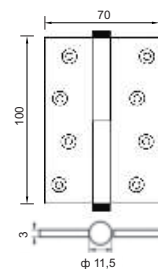

РЕНЦ® *Delux* ПЕТЛЯ ДВЕРНАЯ

Артикул: BH 100*70*3-PN L FH
BH 100*70*3-PN R FH

100 мм, левая/правая, с плоским колпачком,
диаметр втулки 11,5 мм,
толщина петли 3 мм

Транспортная упаковка

Кол-во в коробе, шт **60**
Вес короба брутто, кг **29,00**
Габариты короба, мм **415x395x225**

Индивидуальная упаковка

Вес коробки брутто, кг **0,48**
Габариты коробки, мм **124x196**
Упаковка **блистер**

- BH 100*70*3-PN L / R FH **GM Латунь блестящая**
- BH 100*70*3-PN L / R FH **SG Латунь матовая**
- BH 100*70*3-PN L / R FH **CP Хром блестящий**
- BH 100*70*3-PN L / FH **SC Хром матовый**
- BH 100*70*3-PN L / R FH **AB Бронза античная**
- BH 100*70*3-PN L / R FH / 4BB FH / 4BB CH **AC Медь античная**
- BH 125*70*3-PN L / R FH **GM Латунь блестящая**
- BH 125*70*3-PN L / R FH **SN Никель матовый**
- BH 125*70*3-PN L / FH **AB Никель матовый**