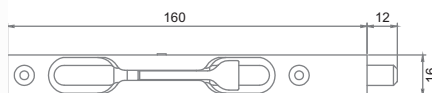

- INR 160 PB **Латунь блестящая**
- INR 160 SN **Никель матовый**
- INR 160 CP **Хром блестящий**
- INR 160 AB **Бронза античная**

Артикул: INR 160

Торцевые, длина 160 мм

Транспортная упаковка

Кол-во в коробе, шт **100**
Вес коробка брутто, кг **10,00**
Габариты коробка, мм **370x240x110**

Индивидуальная упаковка

Вес коробки брутто, кг **0,10**
Габариты коробки, мм **225x101x69**
Упаковка **картон**