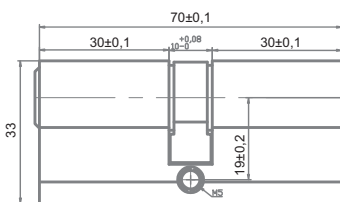

РЕНЦ® ЦИЛИНДРОВЫЙ МЕХАНИЗМ, 60 мм

- INCC 60 SB **Латунь матовая**
- INCC 60 SN **Никель матовый**
- INCC 60 AB **Бронза античная**
- INCC 60 AC **Медь античная**

Артикул: INCC 60

Цилиндр 60 мм, ключ-ключ, для перфорированных ключей, в комплекте 5 ключей

Транспортная упаковка

Кол-во в коробе, шт **50**
Вес короба брутто, кг **12,50**
Габариты короба, мм **450x175x101**

Индивидуальная упаковка

Вес коробки брутто, кг **0,25**
Габариты коробки, мм **76x40x30**
Упаковка **картон**