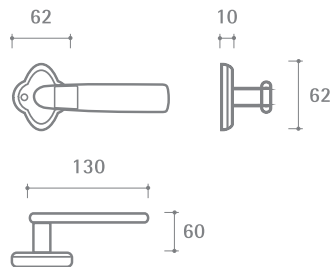

АМОРЕ

Артикул: INDH 707-73

Транспортная упаковка

Кол-во в коробе, шт **10**
Вес короба брутто, кг **11,45**
Габариты короба, мм **380x340x220**

Индивидуальная упаковка

Вес коробки брутто, кг **1,10**
Габариты коробки, мм **200x70x160**