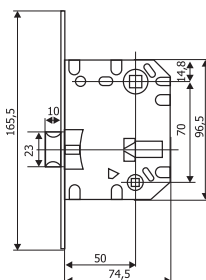

РЕНЦ® ЗАЩЁЛКА САНТЕХНИЧЕСКАЯ

Артикул: INLBM 2070

Защёлка с корпусом, имеющим отверстия для ручки и завёртки, межосевое расстояние 70 мм, бэксет 50 мм, полиамидный язычок

Транспортная упаковка

Кол-во в коробе, шт **50**
Вес короба брутто, кг **16,50**
Габариты короба, мм **420x365x145**

Индивидуальная упаковка

Вес коробки брутто, кг **0,32**
Габариты коробки, мм **172x80x25**
Упаковка **картон**

- INLBM 2070 SN **Никель матовый**
- INLBM 2070 CP **Хром блестящий**
- INLBM 2070 AB **Бронза античная**