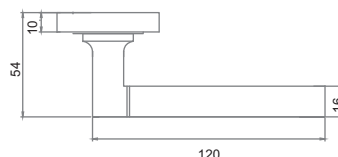

Индивидуальная упаковка

Вес коробки брутто, кг **0,81**
Габариты коробки, мм **170x117x61**