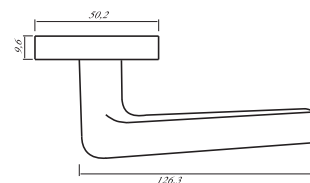

Индивидуальная упаковка

Вес коробки брутто, кг **0,51**
Габариты коробки, мм **165x115x60**