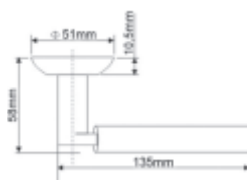

Индивидуальная упаковка

Вес коробки брутто, кг **0,76**
Габариты коробки, мм **170x117x61**