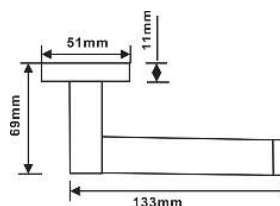

Индивидуальная упаковка

Вес коробки брутто, кг **0,59**
Габариты коробки, мм **165x115x60**

INAL 530-02 SN/NP
**Никель матовый —
никель блестящий**

INAL 530-02 SC/CP
**Хром матовый —
хром блестящий**

Артикул: INAL 524-03 / 524-02