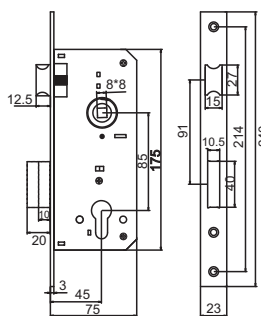

РЕНЦ® ЗАМОК ВРЕЗНОЙ

Артикул: INLBB 8545-2/1

Замок врезной с корпусом, имеющим отверстия для ручки и цилиндра, 1 большой ригель и защёлка из латуни, межосевое расстояние 85 мм, бэксет 45 мм, планки – оцинкованная сталь

Транспортная упаковка

Кол-во в коробе, шт **30**
Вес короба брутто, кг **22,00**
Габариты короба, мм **520x275x170**

Индивидуальная упаковка

Вес коробки брутто, кг **0,70**
Габариты коробки, мм **260x100x25**
Упаковка **картон**

- INLBB 8545-2/1 PB **Латунь блестящая**
- INLBB 8545-2/1 CP **Хром блестящий**
- INLBB 8545-2/1 AB **Бронза античная**
- INLBB 8545-2/1 AC **Медь античная**