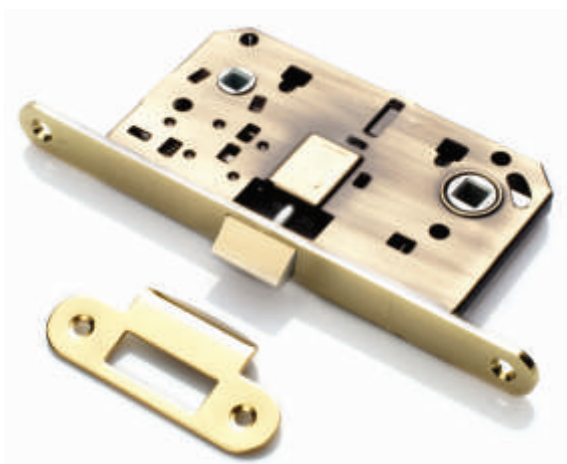

РЕНЦ® ЗАЩЁЛКА САНТЕХНИЧЕСКАЯ

Артикул: INLB 2090

Защёлка с корпусом, имеющим отверстия для ручки и завёртки, межосевое расстояние 90 мм, бэксет 50 мм

Транспортная упаковка

Кол-во в коробе, шт **50**
Вес короба брутто, кг **22,00**
Габариты короба, мм **470x410x125**

Индивидуальная упаковка

Вес коробки брутто, кг **0,43**
Габариты коробки, мм **198x90x22**
Упаковка **картон**

- INLB 2090 B **Латунь блестящая**
- INLB 2090 C **Хром блестящий**
- INLB 2090 AB **Бронза античная**