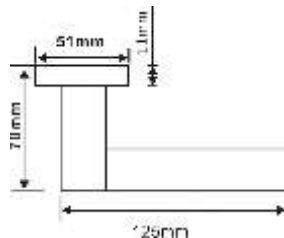

Индивидуальная упаковка

Вес коробки брутто, кг **0,51**
Габариты коробки, мм **165x115x60**

Дверные ручки
Эконом - сегмент

03 серия

INAL 524-03 MSN
Никель супер матовый

INAL 524-03 BN
Черный никель

INAL 524-03 MBN
Матовый черный никель

02 серия

INAL 524-02 SN/NP
Никель матовый — никель блестящий

INAL 524-02 MBN
Матовый черный никель

INAL 524-02 PW
Жемчужный

B&W 03 серия

INAL 524-03 B
Черный

INAL 524-03 MSW
Матовый супер белый