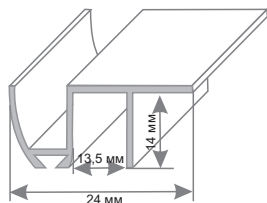

Артикул: N1/N2

Длина 1/2 метра

Материал алюминий
Толщина профиля 1,0 мм

КРОНШТЕЙН