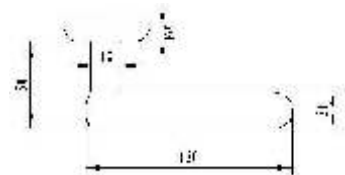

Индивидуальная упаковка

Вес коробки брутто, кг **0,72**
Габариты коробки, мм **170x117x61**