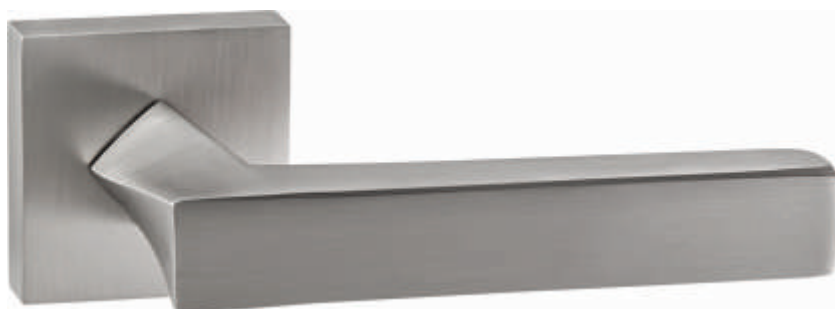

Кол-во в коробе, шт **20**
Вес короба брутто, кг **20,58**
Габариты короба, мм **380x355x360**

Индивидуальная упаковка

Вес коробки брутто, кг **0,91**
Габариты коробки, мм **182x173x67**

РАВЕНА

Артикул: INDH 302-03 / 302-02