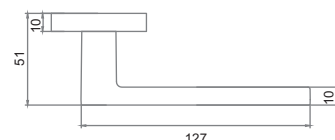

Индивидуальная упаковка

Вес коробки брутто, кг **0,98**
Габариты коробки, мм **182x173x67**