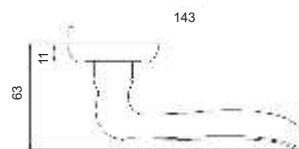

Индивидуальная упаковка

Вес коробки брутто, кг **0,89**
Габариты коробки, мм **182x173x67**