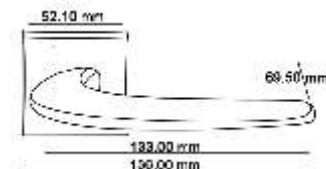

Индивидуальная упаковка

Вес коробки брутто, кг **0,94**
Габариты коробки, мм **190x170x68**