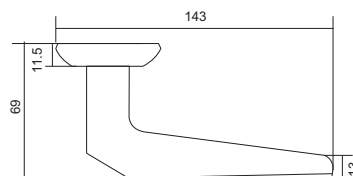

ВАЛЕРИО

Артикул: INDH 54-02

Транспортная упаковка

Кол-во в коробе, шт **20**
Вес короба брутто, кг **18,00**
Габариты короба, мм **380x355x360**

Индивидуальная упаковка

Вес коробки брутто, кг **0,87**
Габариты коробки, мм **182x173x67**