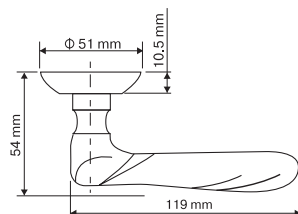

Индивидуальная упаковка

Вес коробки брутто, кг **0,75**
Габариты коробки, мм **182x173x67**

INDH 42-08 AB
Бронза античная