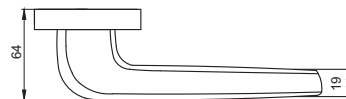

Артикул: INDH 425-02

Транспортная упаковка

Кол-во в коробе, шт **20**
Вес коробка брутто, кг **21,50**
Габариты коробка, мм **380x355x360**

Индивидуальная упаковка

Вес коробки брутто, кг **1,05**
Габариты коробки, мм **182x173x67**