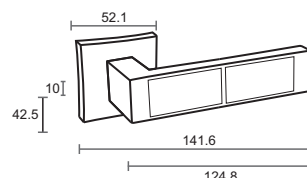

Индивидуальная упаковка

Вес коробки брутто, кг **1,10**
Габариты коробки, мм **190x170x68**