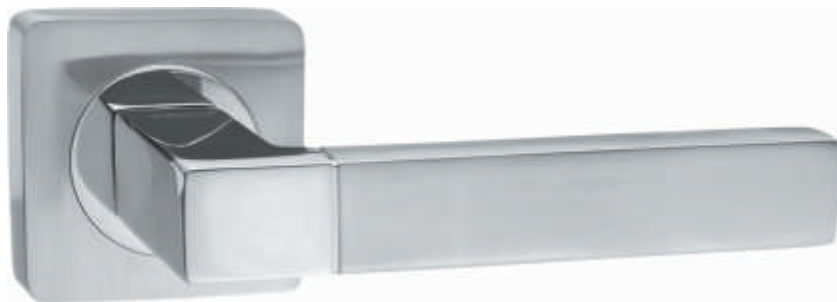

INDH 66-10 W/GP
Белый — латунь блестящая

МИЛАН

Артикул: INDH 51-03 / 51-02

Транспортная упаковка

Кол-во в коробе, шт **20**
Вес коробка брутто, кг **17,50**
Габариты коробка, мм **380x355x360**