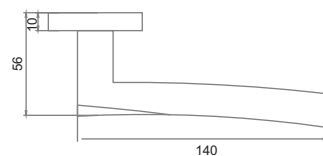

Индивидуальная упаковка

Вес коробки брутто, кг **0,82**
Габариты коробки, мм **182x173x67**

INDH 74-02 SN/GP
**Никель матовый —
латунь блестящая**

INDH 74-02 CP
Хром блестящий

INDH 74-02 ABB
**Бронза черная
с патиной**