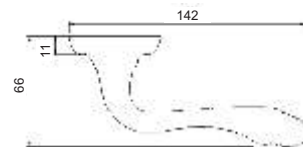

Индивидуальная упаковка

Вес коробки брутто, кг **0,78**
Габариты коробки, мм **182x173x67**