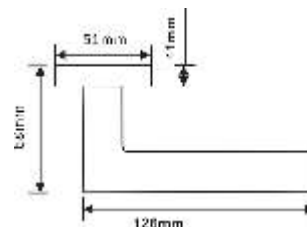

Индивидуальная упаковка

Вес коробки брутто, кг **0,52**
Габариты коробки, мм **165x115x60**