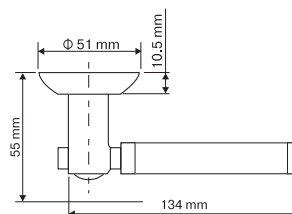

Индивидуальная упаковка

Вес коробки брутто, кг **0,66**
Габариты коробки, мм **182x173x67**