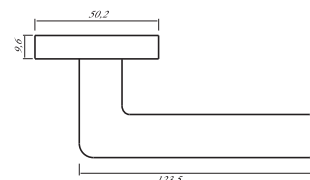

Индивидуальная упаковка

Вес коробки брутто, кг **0,56**
Габариты коробки, мм **165x115x60**