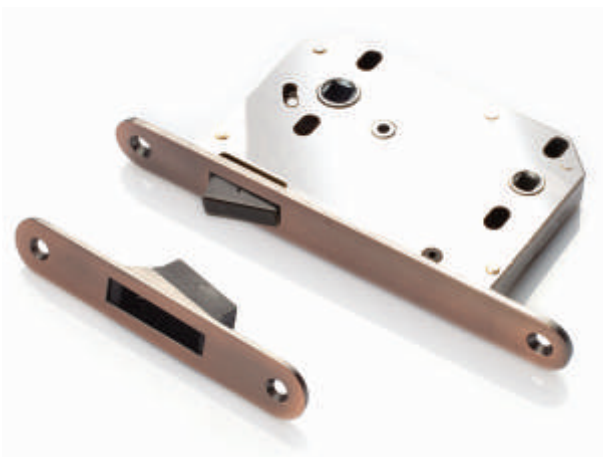

РЕНЦ® ЗАЩЁЛКА САНТЕХНИЧЕСКАЯ

Артикул: INMagn 2070

Защёлка магнитная с корпусом, имеющим отверстия для ручки и завёртки, межосевое расстояние 70 мм, бэксет 50 мм

Транспортная упаковка

Кол-во в коробе, шт **50**
Вес короба брутто, кг **16,50**
Габариты короба, мм **420x365x145**

Индивидуальная упаковка

Вес коробки брутто, кг **0,32**
Габариты коробки, мм **172x80x25**
Упаковка **картон**

- INMagn 2070 B **Латунь блестящая**
- INMagn 2070 C **Хром блестящий**
- INMagn 2070 SN **Никель матовый**
- INMagn 2070 AB **Бронза античная**
- INMagn 2070 AC **Медь античная**