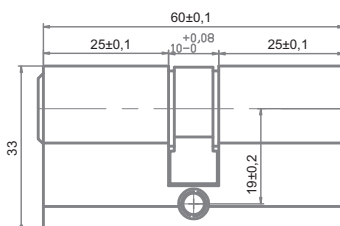

РЕНЦ® ЦИЛИНДРОВЫЙ МЕХАНИЗМ, 70 мм

- INCS 70 PB **Латунь блестящая**
- INCS 70 SB **Латунь матовая**
- INCS 70 SN **Никель матовый**
- INCS 70 AB **Бронза античная**

Артикул: INCS 70

Цилиндр 70 мм, ключ-ключ, для стандартных ключей, в комплекте 5 ключей

Транспортная упаковка

Кол-во в коробе, шт **50**
Вес короба брутто, кг **13,50**
Габариты короба, мм **450x175x100**

Индивидуальная упаковка

Вес коробки брутто, кг **0,26**
Габариты короба, мм **76x40x30**
Упаковка **картон**