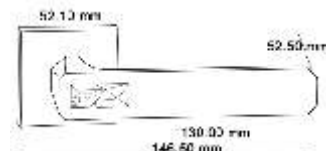

IN933-13 MSN/METALLIC BLUE
**Никель супер матовый
с кристаллом синего цвета**

Индивидуальная упаковка

Вес коробки брутто, кг **0,95**
Габариты коробки, мм **190x170x68**