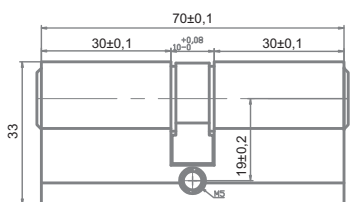

РЕНЦ® ЦИЛИНДРОВЫЙ МЕХАНИЗМ, 70 мм

- INCC 70 SN **Никель матовый**
- INCC 70 AB **Бронза античная**

Артикул: INCC 70

Цилиндр 70 мм, ключ-ключ, для перфорированных ключей, в комплекте 5 ключей

Транспортная упаковка

Кол-во в коробе, шт **50**
Вес короба брутто, кг **14,00**
Габариты короба, мм **450x175x100**

Индивидуальная упаковка

Вес коробки брутто, кг **0,28**
Габариты короба, мм **76x40x30**
Упаковка **картон**