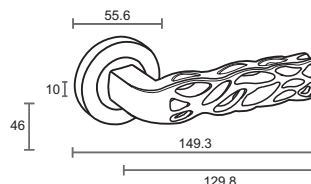

Индивидуальная упаковка

Вес коробки брутто, кг **0,93**
Габариты коробки, мм **190x170x68**