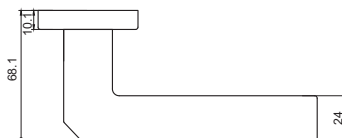

КЕРАСКО

Артикул: INDH 97-03 / 97-02

Транспортная упаковка

Кол-во в коробе, шт **20**
Вес короба брутто, кг **16,90**
Габариты короба, мм **380x355x360**

Индивидуальная упаковка

Вес коробки брутто, кг **0,89**
Габариты коробки, мм **182x173x67**