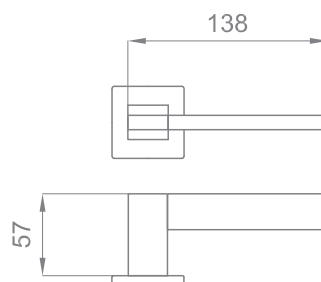

Индивидуальная упаковка

Вес коробки брутто, кг **1,15**
Габариты коробки, мм **240x165x55**