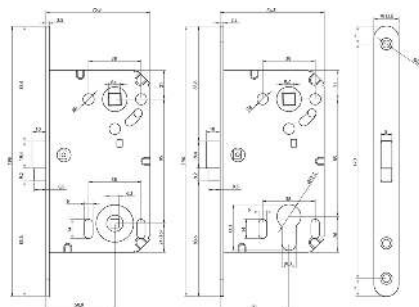

SD69.B-SMA.Q8.NI.LU.45 / SD67.B-SMA.WC.NI.LU.45 **Никель блестящий**

Артикул: SD69.B-SMA.Q8. / SD67.B-SMA.WC.

Замок врезной магнитный и защёлка сантехническая магнитная с дополнительным ригелем. Корпус защёлки оснащён отверстиями для ручки и завёртки, межосевое расстояние 95 мм, бэксет 50 мм. Корпус замка оснащён отверстиями для ручки и цилиндра, межосевое расстояние 85 мм, бэксет 50 мм.