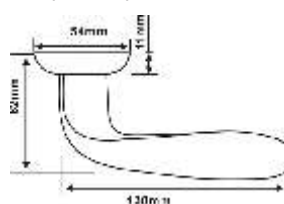

Индивидуальная упаковка

Вес коробки брутто, кг **0,48**
Габариты коробки, мм **165x115x60**

INAL 519-08 SN
Никель матовый

INAL 519-08 PW
Жемчужный

INAL 519-08 B/CP
**Черный —
хром блестящий**

INAL 519-08 MSW/CP
**Матовый супер белый —
хром блестящий**