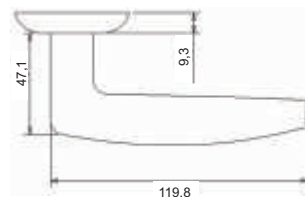

INAL 507-08 BN
Черный никель

Артикул: INAL 508-08

Транспортная упаковка

Кол-во в коробе, шт **20**
Вес коробка брутто, кг **10,13**
Габариты коробка, мм **345x245x325**

Индивидуальная упаковка

Вес коробки брутто, кг **0,47**
Габариты коробки, мм **165x115x60**