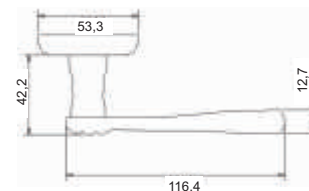

Дверные ручки
Эконом - сегмент

Артикул: INAL 511-17

Транспортная упаковка

Кол-во в коробе, шт **20**
Вес короба брутто, кг **8,10**
Габариты короба, мм **345x245x325**

Индивидуальная упаковка

Вес коробки брутто, кг **0,38**
Габариты коробки, мм **165x115x60**