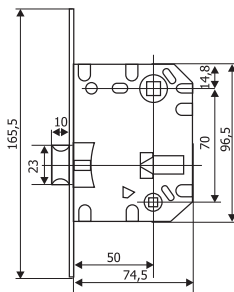

РЕНЦ® ЗАЩЁЛКА САНТЕХНИЧЕСКАЯ

Артикул: INLB 2070

Защёлка с корпусом, имеющим отверстия для ручки и завёртки, межосевое расстояние 70 мм, бэксет 50 мм

Транспортная упаковка

Кол-во в коробе, шт **50**
Вес короба брутто, кг **16,50**
Габариты короба, мм **420x365x145**

Индивидуальная упаковка

Вес коробки брутто, кг **0,32**
Габариты коробки, мм **172x80x25**
Упаковка **картон**

- INLB 2070 B **Латунь блестящая**
- INLB 2070 SG **Латунь матовая**
- INLB 2070 C **Хром блестящий**
- INLB 2070 AB **Бронза античная**
- INLB 2070 AC **Медь античная**
- INLB 2070 MAB **Бронза античная матовая**
- INLB 2070 CF **Кофе**