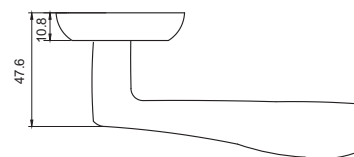

ЭННА

Артикул: INDH 426-08

Транспортная упаковка

Кол-во в коробе, шт **20**
Вес короба брутто, кг **15,79**
Габариты короба, мм **380x355x360**

Индивидуальная упаковка

Вес коробки брутто, кг **0,71**
Габариты коробки, мм **182x173x67**

МОДЕНА

Артикул: INDH 427-08

Транспортная упаковка

Кол-во в коробе, шт **20**
Вес короба брутто, кг **14,17**
Габариты короба, мм **380x355x360**

Индивидуальная упаковка

Вес коробки брутто, кг **0,66**
Габариты коробки, мм **182x173x67**