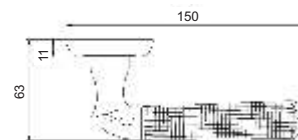

INDH 62-10 CF
Кофе

ЛЕОН

Артикул: INDH 62-10

Транспортная упаковка

Кол-во в коробе, шт **20**
Вес коробка брутто, кг **20,60**
Габариты коробка, мм **380x355x360**

Индивидуальная упаковка

Вес коробки брутто, кг **1,01**
Габариты коробки, мм **182x173x67**