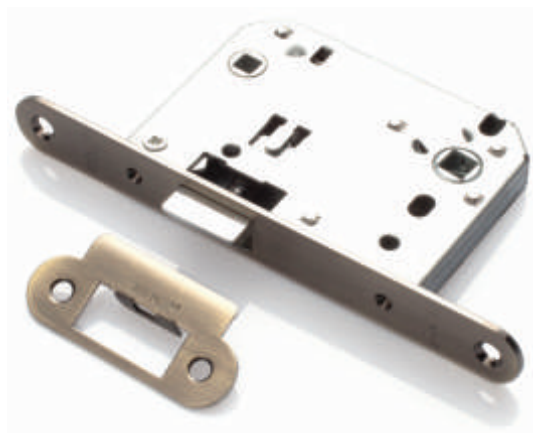

РЕНЦ® ЗАЩЁЛКА САНТЕХНИЧЕСКАЯ

Артикул: INLB 2070 oval

Защёлка с корпусом, имеющим отверстия для ручки и завёртки, межосевое расстояние 70 мм, бэксет 50 мм

Транспортная упаковка

Кол-во в коробе, шт **50**
Вес короба брутто, кг **16,50**
Габариты короба, мм **420x365x145**

Индивидуальная упаковка

Вес коробки брутто, кг **0,32**
Габариты коробки, мм **172x80x25**
Упаковка **картон**

- INLB 2070 oval B **Латунь блестящая**
- INLB 2070 oval C **Хром блестящий**
- INLB 2070 oval AB **Бронза античная**