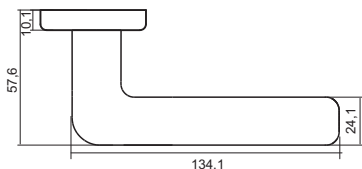

ЛАНА

Артикул: INDH 95-03 / 95-02

Транспортная упаковка

Кол-во в коробе, шт **20**
Вес короба брутто, кг **15,96**
Габариты короба, мм **380x355x360**

Индивидуальная упаковка

Вес коробки брутто, кг **0,85**
Габариты коробки, мм **182x173x67**