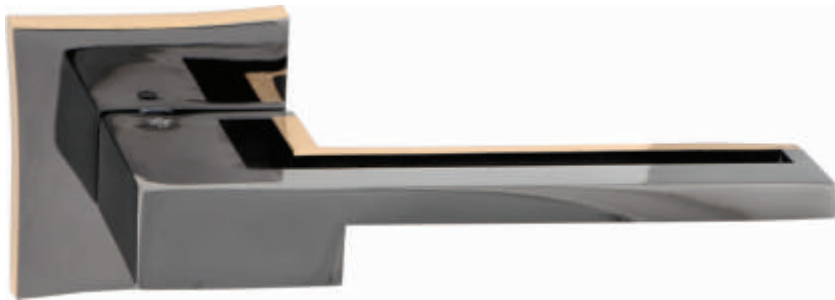

GENERAL LINE

Артикул: IN922-13

Транспортная упаковка

Кол-во в коробе, шт **10**
Вес короба брутто, кг **10,81**
Габариты короба, мм **355x205x355**

Индивидуальная упаковка

Вес коробки брутто, кг **1,03**
Габариты коробки, мм **190x170x68**

Дверные ручки
Премиум - сегмент

GENERAL LINE

Артикул: IN924-13

Транспортная упаковка

Кол-во в коробе, шт **10**
Вес короба брутто, кг **13,86**
Габариты короба, мм **355x205x355**