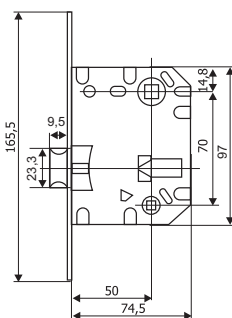

PUERTO ЗАЩЁЛКА САНТЕХНИЧЕСКАЯ

Артикул: INLB 1070

Защёлка с корпусом, имеющим отверстия для ручки и завёртки, межосевое расстояние 70 мм, бэксет 50 мм

Транспортная упаковка

Кол-во в коробе, шт **50**
Вес короба брутто, кг **16,50**
Габариты короба, мм **420x365x145**

Индивидуальная упаковка

Вес коробки брутто, кг **0,32**
Габариты коробки, мм **172x80x25**
Упаковка **картон**

- INLB 1070 B **Латунь блестящая**
- INLB 1070 SB **Латунь матовая**
- INLB 1070 C **Хром блестящий**
- INLB 1070 SN **Никель матовый**
- INLB 1070 AB **Бронза античная**