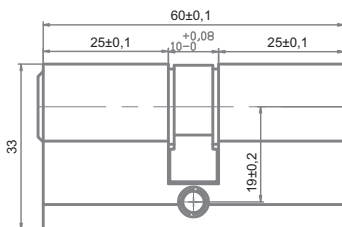

ЦИЛИНДРОВЫЕ МЕХАНИЗМЫ

Цилиндровые механизмы, представленные в ассортименте ИРБИС — это высококачественный продукт, который отличают следующие важные характеристики, обеспечивающие секретность замка:

- Высокая секретность — более 46 000 комбинаций; этот параметр обеспечен автоматизированной сборкой, которая исключает возможность повторного кода (двух цилиндров с одинаковым ключом).
- Все детали, в том числе ключи, изготовлены из латуни, что обеспечивает цилиндру высокую механическую прочность.
- Наличие штифта от высверливания обеспечивает высокую взломостойкость.
- Цельнолитой плаг обеспечивает безопасность и значительно увеличивает срок службы цилиндра.
- Автоматизированный процесс сборки исключает сбои в работе и гарантирует продолжительный срок службы.
- Соответствие европейскому стандарту качества цилиндровых механизмов EN 1303.
- В эконом сегменте фурнитуры представлены цилиндровые механизмы PUERTO.

РЕНЦ® ЦИЛИНДРОВЫЙ МЕХАНИЗМ, 60 мм

- INCS 60 PB **Латунь блестящая**
- INCS 60 SB **Латунь матовая**
- INCS 60 SN **Никель матовый**
- INCS 60 AB **Бронза античная**
- INCS 60 AC **Медь античная**

Артикул: INCS 60

Цилиндр 60 мм, ключ-ключ, для стандартных ключей, в комплекте 5 ключей

Транспортная упаковка	
Кол-во в коробе, шт	50
Вес коробка брутто, кг	11,50
Габариты коробка, мм	450x175x100
Индивидуальная упаковка	
Вес коробки брутто, кг	0,23
Габариты коробки, мм	76x40x30
Упаковка	картон