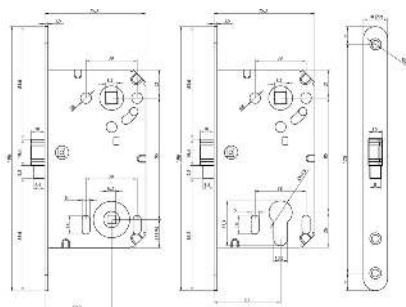

Bonaiti ЗАМОК И ЗАЩЕЛКА B-SPLIT

P69.B-SPL.CIL.NI.LU.+708 / P62.B-SPL.WC.NI.LU.+708 **Никель блестящий**

Артикул: P69.B-SPL.CIL / P62.B-SPL.WC

Замок врезной и защёлка сантехническая с полиамидным язычком и дополнительным ригелем.

Корпус защёлки оснащён отверстиями для ручки и завёртки, межосевое расстояние 95 мм, бэксет 50 мм. Корпус замка оснащён отверстиями для ручки и цилиндра, межосевое расстояние 85 мм, бэксет 50 мм.

Транспортная упаковка

Кол-во в коробе, шт **50**
Вес короба брутто, кг **18,20**

Индивидуальная упаковка

Вес коробки брутто, кг **0,36**
Упаковка **Промышленная, термоупаковка**

Замки и защёлки