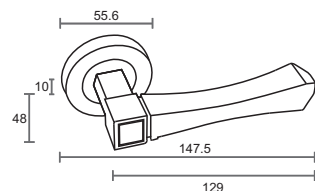

GENERAL LINE

Артикул: IN903-15

Транспортная упаковка

Кол-во в коробе, шт **10**
Вес коробка брутто, кг **11,06**
Габариты коробка, мм **355x205x355**

Индивидуальная упаковка

Вес коробки брутто, кг **1,06**
Габариты коробки, мм **190x170x68**

GENERAL LINE

Артикул: IN904-15

Транспортная упаковка

Кол-во в коробе, шт **10**
Вес коробка брутто, кг **11,06**
Габариты коробка, мм **355x205x355**

Индивидуальная упаковка

Вес коробки брутто, кг **1,06**
Габариты коробки, мм **190x170x68**

GENERAL LINE

Артикул: IN905-15

Транспортная упаковка

Кол-во в коробе, шт **10**
Вес коробка брутто, кг **11,46**
Габариты коробка, мм **355x205x355**

Индивидуальная упаковка

Вес коробки брутто, кг **1,07**
Габариты коробки, мм **190x170x68**