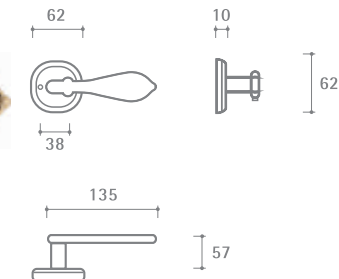

РИЗАРДИ

Артикул: INDH 702-71

Транспортная упаковка

Кол-во в коробе, шт **10**
Вес короба брутто, кг **14,15**
Габариты короба, мм **380x340x220**

Индивидуальная упаковка

Вес коробки брутто, кг **1,42**
Габариты коробки, мм **200x70x160**