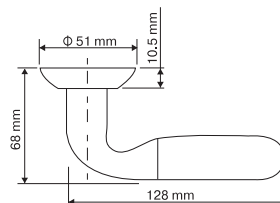

Индивидуальная упаковка

Вес коробки брутто, кг **0,83**
Габариты коробки, мм **182x173x67**