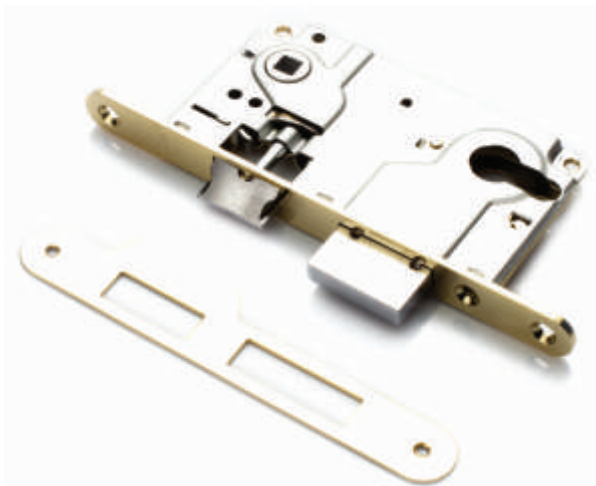

РЕНЦ® ЗАМОК ВРЕЗНОЙ

Артикул: INLBB 8550-2/1

Замок врезной с корпусом, имеющим отверстия для ручки и цилиндра, межосевое расстояние 85 мм, бэксет 50 мм, планки – оцинкованная сталь

Транспортная упаковка

Кол-во в коробе, шт **50**
Вес короба брутто, кг **22,50**
Габариты короба, мм **470x410x125**

Индивидуальная упаковка

Вес коробки брутто, кг **0,44**
Габариты коробки, мм **198x90x22**
Упаковка **картон**

- INLBB 8550-2/1 PB **Латунь блестящая**
- INLBB 8550-2/1 CP **Хром блестящий**
- INLBB 8550-2/1 AB **Бронза античная**
- INLBB 8550-2/1 AC **Медь античная**