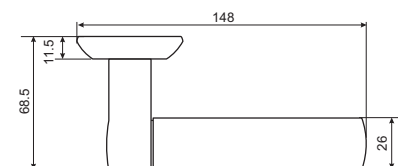

Индивидуальная упаковка

Вес коробки брутто, кг **0,80**
Габариты коробки, мм **170x117x61**