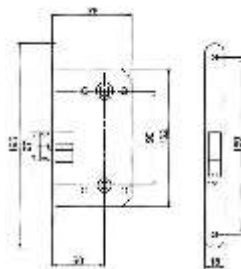

РЕНЦ® ЗАЩЁЛКА САНТЕХНИЧЕСКАЯ

Артикул: INLB 2090

Защёлка с корпусом, имеющим отверстия для ручки и завёртки, межосевое расстояние 90 мм, бэксет 50 мм

Транспортная упаковка

Кол-во в коробе, шт **50**
Вес короба брутто, кг **22,00**
Габариты короба, мм **470x410x125**

Индивидуальная упаковка

Вес коробки брутто, кг **0,43**
Габариты коробки, мм **198x90x22**
Упаковка **картон**

- INLB 2090 B **Латунь блестящая**
- INLB 2090 C **Хром блестящий**
- INLB 2090 AB **Бронза античная**