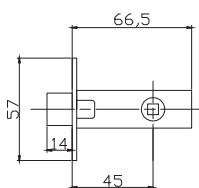

РЕНЦ® ЗАЩЁЛКА МЕЖКОМНАТНАЯ

Артикул: INL 5-45

На защёлке имеются технологические отверстия под стяжные винты

Транспортная упаковка

Кол-во в коробе, шт **100**
Вес коробка брутто, кг **12,70**
Габариты коробка, мм **420x365x145**

Индивидуальная упаковка

Вес коробки брутто, кг **0,12**
Габариты коробки, мм **84x62x30**
Упаковка **картон**

- INL 5-45 B **Латунь блестящая**
- INL 5-45 SG **Латунь матовая**
- INL 5-45 C **Хром блестящий**
- INL 5-45 SN **Никель матовый**
- INL 5-45 AB **Бронза античная**
- INL 5-45 AC **Медь античная**
- INL 5-45 MAB **Бронза античная матовая**
- INL 5-45 CF **Кофе**