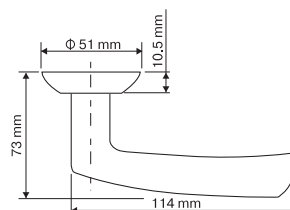

Индивидуальная упаковка

Вес коробки брутто, кг **0,65**
Габариты коробки, мм **182x173x67**