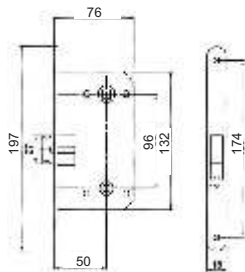

Артикул: INLB 96 PL

Защёлка с корпусом, имеющим отверстия для ручки и завёртки, межосевое расстояние 96 мм, бэксет 50 мм, полиамидный язычок

Транспортная упаковка

Кол-во в коробе, шт **50**
Вес короба брутто, кг **22,00**
Габариты короба, мм **470x410x125**

Индивидуальная упаковка

Вес коробки брутто, кг **0,43**
Габариты коробки, мм **198x90x22**
Упаковка **картон**

- INLB 96 PL B **Латунь блестящая**
- INLB 96 PL C **Хром блестящий**
- INLB 96 PL SN **Никель матовый**
- INLB 96 PL AB **Бронза античная**
- INLB 96 PL BN **Черный никель**
- INLB 96 PL White **Белый**
- INLB 96 PL Black **Черный**