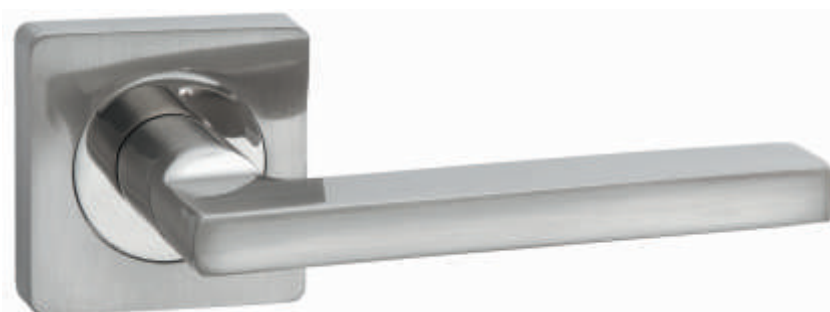

ВИТО

Артикул: INDH 214-05

Транспортная упаковка

Кол-во в коробе, шт **20**
Вес короба брутто, кг **14,90**
Габариты короба, мм **350x245x323**

Индивидуальная упаковка

Вес коробки брутто, кг **0,73**
Габариты коробки, мм **170x117x61**