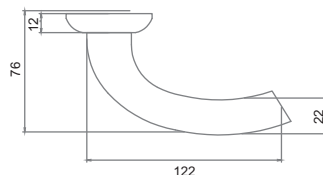

Индивидуальная упаковка

Вес коробки брутто, кг **0,84**
Габариты коробки, мм **182x173x67**

INDH 89-08 DGP

Латунь темная

INDH 89-08 SN/NP

**Никель матовый —
никель блестящий**