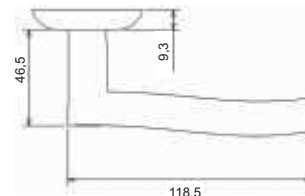

Индивидуальная упаковка

Вес коробки брутто, кг **0,44**
Габариты коробки, мм **165x115x60**