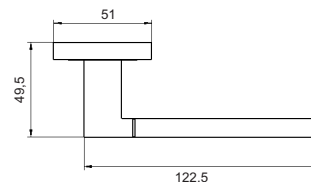

INAL 522-03 BN
Черный никель

Артикул: INAL 521-03 / 521-02

Транспортная упаковка

Кол-во в коробе, шт **20**
Вес коробка брутто, кг **10,50**
Габариты коробка, мм **345x245x325**

Индивидуальная упаковка

Вес коробки брутто, кг **0,50**
Габариты коробки, мм **165x115x60**