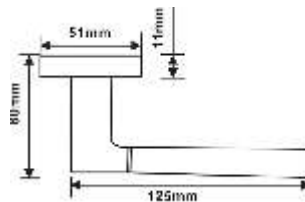

Индивидуальная упаковка

Вес коробки брутто, кг **0,52**
Габариты коробки, мм **165x115x60**