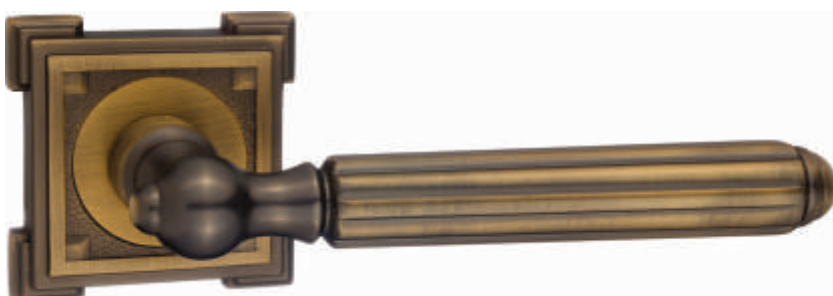

СТЕЛЛА

Артикул: INDH 68-19

Транспортная упаковка

Кол-во в коробе, шт **20**
Вес коробка брутто, кг **17,60**
Габариты коробка, мм **380x355x360**

Индивидуальная упаковка

Вес коробки брутто, кг **0,85**
Габариты коробки, мм **182x173x67**