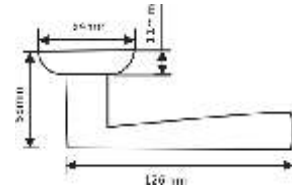

Индивидуальная упаковка

Вес коробки брутто, кг **0,48**
Габариты коробки, мм **165x115x60**

Дверные ручки
Эконом - сегмент