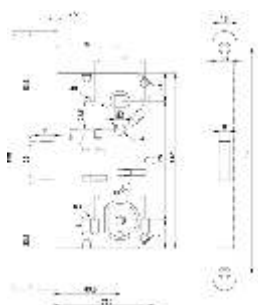

Индивидуальная упаковка

Вес коробки брутто, кг **0,36**
Упаковка **Промышленная, термоупаковка**

- N67.B-FOR.WC.BIA.45 **Белый**