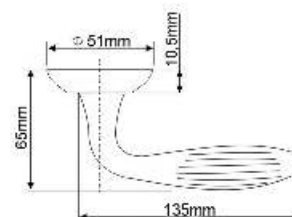

Индивидуальная упаковка

Вес коробки брутто, кг **0,74**
Габариты коробки, мм **182x173x67**