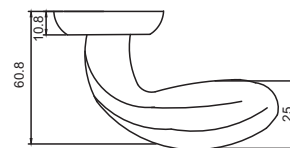

ПАРМА

Артикул: INDH 10-08

Транспортная упаковка

Кол-во в коробе, шт **20**
Вес коробка брутто, кг **13,70**
Габариты коробка, мм **380x355x360**

Индивидуальная упаковка

Вес коробки брутто, кг **0,65**
Габариты коробки, мм **182x173x67**

ФУРОРЕ

Артикул: INDH 11-08

Транспортная упаковка

Кол-во в коробе, шт **20**
Вес коробка брутто, кг **19,00**
Габариты коробка, мм **380x355x360**

Индивидуальная упаковка

Вес коробки брутто, кг **0,95**
Габариты коробки, мм **182x173x67**

СИЛЬВИЯ

Артикул: INDH 12-08

Транспортная упаковка

Кол-во в коробе, шт **20**
Вес коробка брутто, кг **23,60**
Габариты коробка, мм **380x355x360**

Индивидуальная упаковка

Вес коробки брутто, кг **1,16**
Габариты коробки, мм **182x173x67**