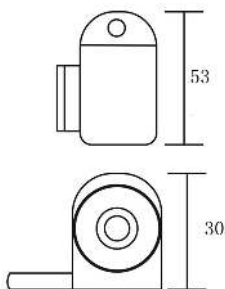

РЕНЦ® ОГРАНИЧИТЕЛЬ ДВЕРНОЙ

Артикул: INDSM 32

Напольный магнитный

Транспортная упаковка

Кол-во в коробе, шт **200**
Вес короба брутто, кг **21,00**
Габариты короба, мм **405x210x335**

Индивидуальная упаковка

Вес коробки брутто, кг **0,11**
Габариты коробки, мм **45x53x35**
Упаковка **картон**

- INDSM 32 PB **Латунь блестящая**
- INDSM 32 SN **Никель матовый**
- INDSM 32 AB **Бронза античная**