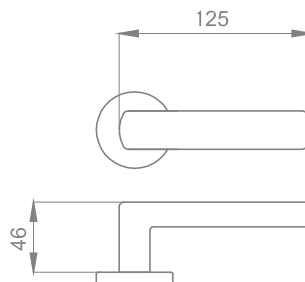

Индивидуальная упаковка

Вес коробки брутто, кг **1,25**
Габариты коробки, мм **240x165x55**