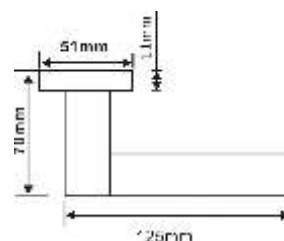

Вес коробки брутто, кг **0,51**
Габариты коробки, мм **165x115x60**

INAL 527-03 B
Черный

INAL 527-03 MSW
Матовый супер белый

Артикул: INAL 527-03

Транспортная упаковка

Кол-во в коробе, шт **20**
Вес короба брутто, кг **11,70**
Габариты короба, мм **345x245x325**