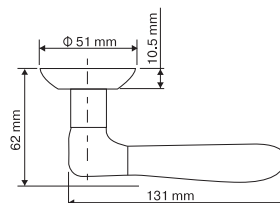

Индивидуальная упаковка

Вес коробки брутто, кг **0,79**
Габариты коробки, мм **182x173x67**