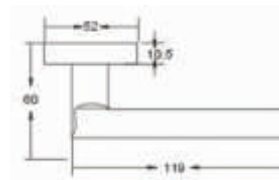

INDH 214-05 SN
Никель матовый

ВИТО

Артикул: INDH 214-05

Транспортная упаковка

Кол-во в коробе, шт **20**
Вес короба брутто, кг **14,90**
Габариты короба, мм **350x245x323**

Индивидуальная упаковка

Вес коробки брутто, кг **0,73**
Габариты коробки, мм **170x117x61**