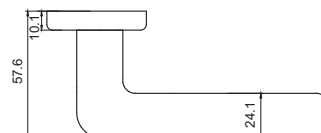

Индивидуальная упаковка

Вес коробки брутто, кг **0,85**
Габариты коробки, мм **182x173x67**