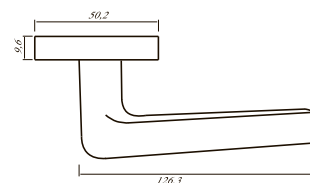

Индивидуальная упаковка

Вес коробки брутто, кг **0,51**
Габариты коробки, мм **165x115x60**