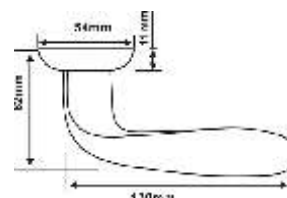

Индивидуальная упаковка

Вес коробки брутто, кг **0,48**
Габариты коробки, мм **165x115x60**

Дверные ручки
Эконом - сегмент