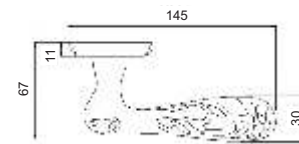

Индивидуальная упаковка

Вес коробки брутто, кг **0,90**
Габариты коробки, мм **182x173x67**

INDH 603-10 MAB
Бронза античная матовая

DH 603-10 CF
Кофе

ЛЕОНОРА

Артикул: INDH 603-10

Транспортная упаковка

Кол-во в коробе, шт **20**
Вес короба брутто, кг **18,60**
Габариты короба, мм **380x355x360**