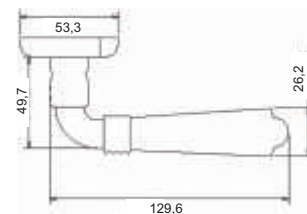

Индивидуальная упаковка

Вес коробки брутто, кг **0,44**
Габариты коробки, мм **165x115x60**