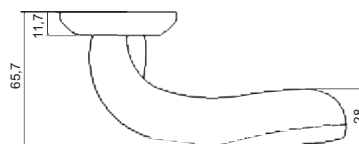

ГОРИЦИЯ

Артикул: INDH 94-08

Транспортная упаковка

Кол-во в коробе, шт **20**
Вес короба брутто, кг **14,20**
Габариты короба, мм **380x355x360**

Индивидуальная упаковка

Вес коробки брутто, кг **0,66**
Габариты коробки, мм **182x173x67**

ЛЕТИЦИЯ

Артикул: INDH 313-08

Транспортная упаковка

Кол-во в коробе, шт **20**
Вес короба брутто, кг **16,90**
Габариты короба, мм **380x355x360**

Индивидуальная упаковка

Вес коробки брутто, кг **0,70**
Габариты коробки, мм **182x173x67**

АДРИАНА

Артикул: INDH 314-08

Транспортная упаковка

Кол-во в коробе, шт **20**
Вес короба брутто, кг **20,10**
Габариты короба, мм **380x355x360**

Индивидуальная упаковка

Вес коробки брутто, кг **0,94**
Габариты коробки, мм **182x173x67**