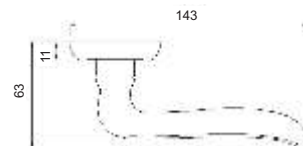

Индивидуальная упаковка

Вес коробки брутто, кг **0,89**
Габариты коробки, мм **182x173x67**

10 серия

INDH 66-10 MAB
Бронза античная матовая

В&W 10 серия

INDH 66-10 W/GP
Белый — латунь блестящая