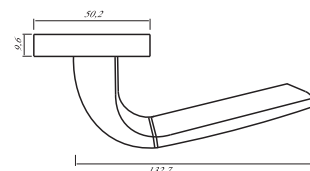

Индивидуальная упаковка

Вес коробки брутто, кг **0,56**
Габариты коробки, мм **165x115x60**