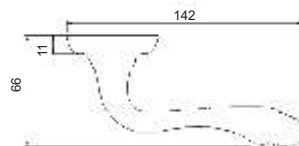

ФАБРИАНО

Артикул: INDH 64-10

Транспортная упаковка

Кол-во в коробе, шт **20**
Вес коробка брутто, кг **15,80**
Габариты коробка, мм **380x355x360**

Индивидуальная упаковка

Вес коробки брутто, кг **0,78**
Габариты коробки, мм **182x173x67**