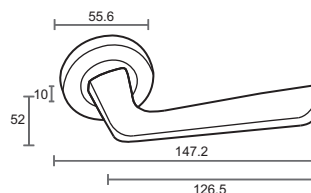

Кол-во в коробе, шт **10**
Вес коробка брутто, кг **10,10**
Габариты коробка, мм **355x205x355**

Индивидуальная упаковка

Вес коробки брутто, кг **0,96**
Габариты коробки, мм **190x170x68**

IN902-15 AB
Бронза античная