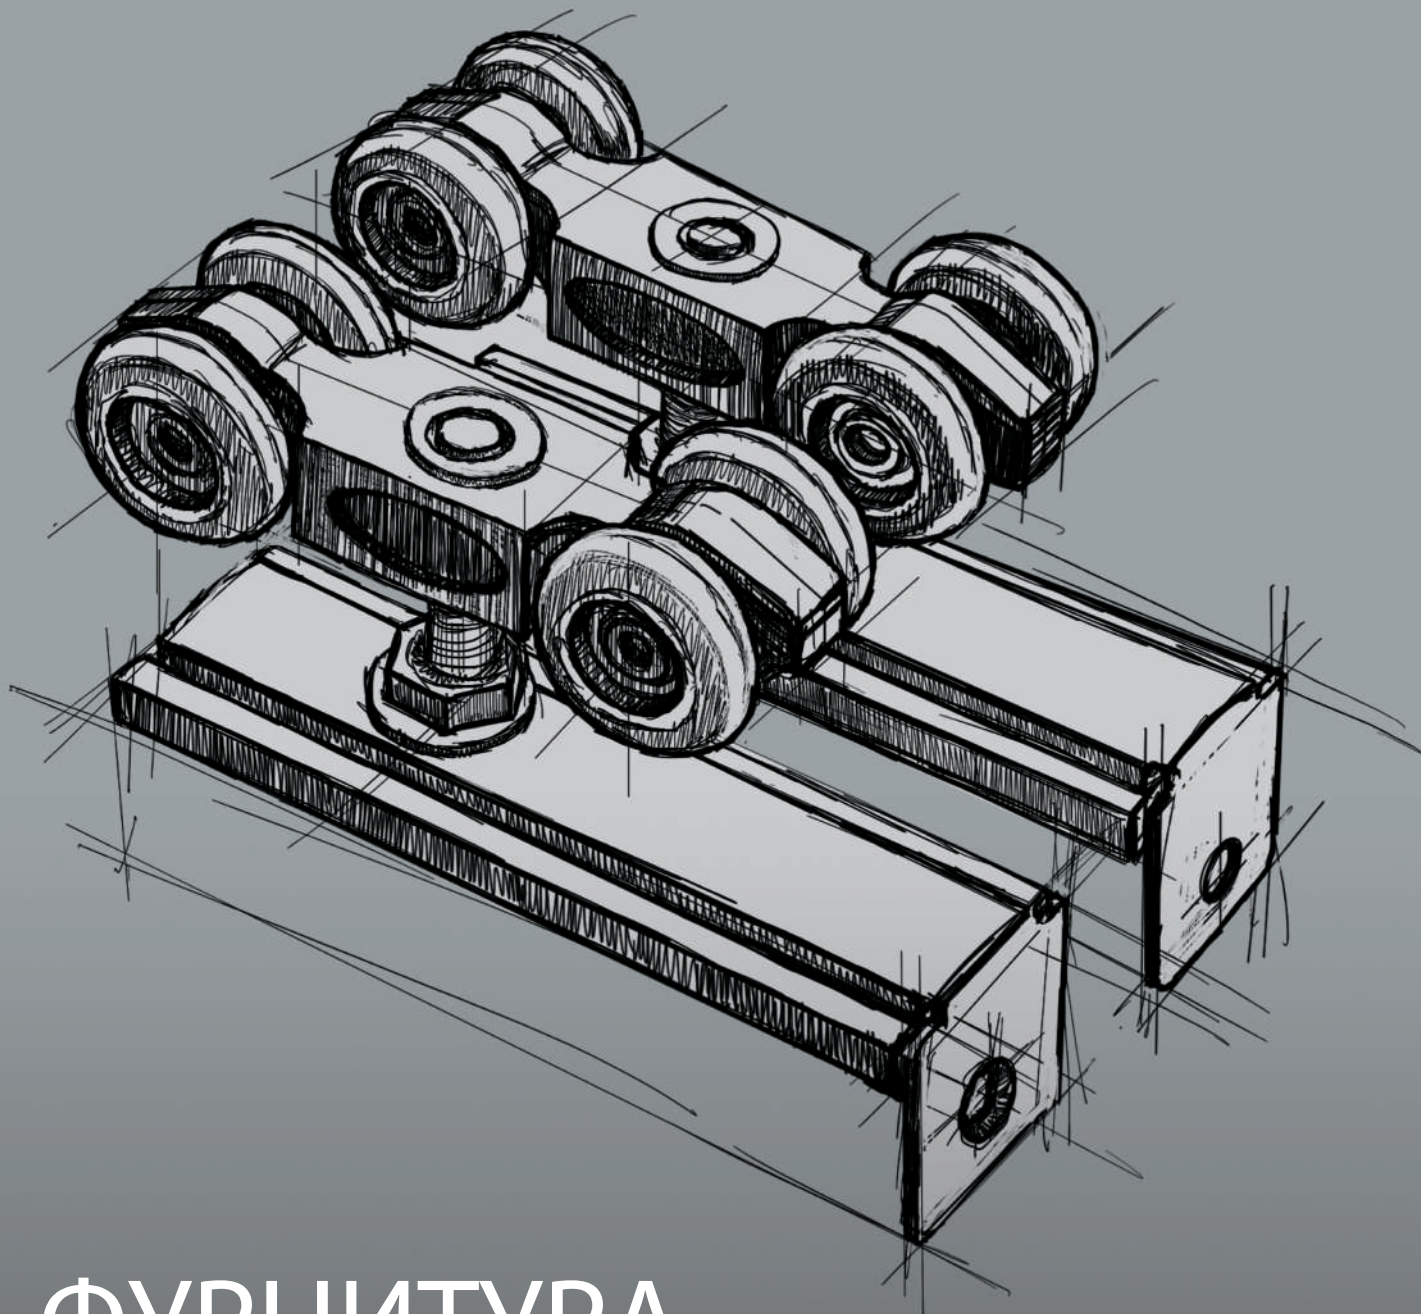

Индивидуальная упаковка

Вес коробки брутто, кг **0,10**
 Габариты коробки, мм **225x101x69**
 Упаковка **картон**

ФУРНИТУРА ДЛЯ РАЗДВИЖНЫХ ДВЕРЕЙ

ФУРНИТУРА ДЛЯ РАЗДВИЖНЫХ ДВЕРЕЙ

Раздвижные двери — это современный, удобный и функциональный элемент интерьера. Для комплектации раздвижных дверей в нашем ассортименте представлена вся необходимая фурнитура: