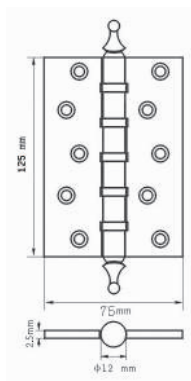

РЕНЦ® ПЕТЛЯ ДВЕРНАЯ

СТАЛЬ

Артикул: IN125-4BB CH

125 мм, универсальная, 4 подшипника, с декоративным колпачком, диаметр втулки 12 мм, толщина петли 2,5 мм

Транспортная упаковка

Кол-во в коробе, шт **100**
Вес короба брутто, кг **28,00**
Габариты короба, мм **270x220x200**

Индивидуальная упаковка

Вес коробки брутто, кг **0,28**
Габариты коробки, мм **185x50x20**
Упаковка **картон**

- IN125-4BB CH PB **Латунь блестящая**
- IN125-4BB CH SB **Латунь матовая**
- IN125-4BB CH SN **Никель матовый**
- IN125-4BB CH AB **Бронза античная**
- IN125-4BB CH AC **Медь античная**