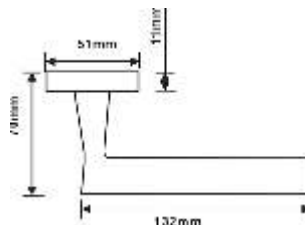

Индивидуальная упаковка

Вес коробки брутто, кг **0,51**
Габариты коробки, мм **165x115x60**

Дверные ручки
Эконом - сегмент

02 серия