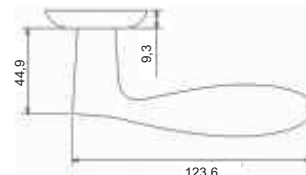

Индивидуальная упаковка

Вес коробки брутто, кг **0,43**
Габариты коробки, мм **165x115x60**