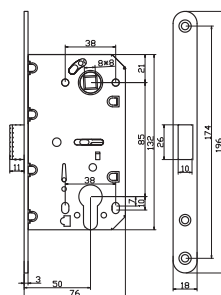

РЕНЦ® ЗАМОК ВРЕЗНОЙ

Артикул: INLBM 5085

Замок врезной с корпусом, имеющим отверстия для ручки и цилиндра, межосевое расстояние 85 мм, бэксет 50 мм, планки – оцинкованная сталь, магнитный язычок

Транспортная упаковка

Кол-во в коробе, шт **50**
Вес короба брутто, кг **23,00**
Габариты короба, мм **470x410x125**

Индивидуальная упаковка

Вес коробки брутто, кг **0,45**
Габариты коробки, мм **200x100x23**
Упаковка **картон**

- INLBM 5085 В **Латунь блестящая**
- INLBM 5085 С **Хром блестящий**
- INLBM 5085 АВ **Бронза античная**