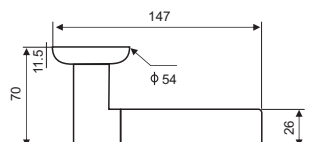

КАЛЪЯРИ

Артикул: INDH 50-08

Транспортная упаковка

Кол-во в коробе, шт **20**
Вес короба брутто, кг **14,40**
Габариты короба, мм **380x355x360**

Индивидуальная упаковка

Вес коробки брутто, кг **0,76**
Габариты коробки, мм **182x173x67**

ФАБРИЦИО

Артикул: INDH 82-08

Транспортная упаковка

Кол-во в коробе, шт **20**
Вес короба брутто, кг **16,91**
Габариты короба, мм **380x355x360**

Индивидуальная упаковка

Вес коробки брутто, кг **0,83**
Габариты коробки, мм **182x173x67**

ЛУИДЖИ

Артикул: INDH 83-08

Транспортная упаковка

Кол-во в коробе, шт **20**
Вес короба брутто, кг **17,50**
Габариты короба, мм **380x355x360**

Индивидуальная упаковка

Вес коробки брутто, кг **0,88**
Габариты коробки, мм **182x173x67**