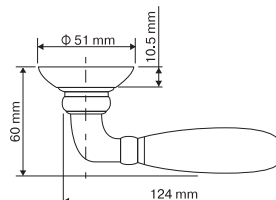

Индивидуальная упаковка

Вес коробки брутто, кг **0,81**
Габариты коробки, мм **182x173x67**

INDH 36-08 SG/GP
Латунь матовая — латунь блестящая

INDH 36-08 SN/NP
Никель матовый — никель блестящий

INDH 36-08 SC/CP
Хром матовый — хром блестящий