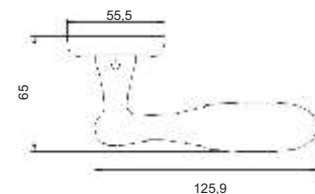

Индивидуальная упаковка

Вес коробки брутто, кг **0,49**
Габариты коробки, мм **165x115x60**

INAL 525-10 OB
Бронза состаренная

Артикул: INAL 526-10

Транспортная упаковка

Кол-во в коробе, шт **20**
Вес короба брутто, кг **9,80**
Габариты короба, мм **345x245x325**